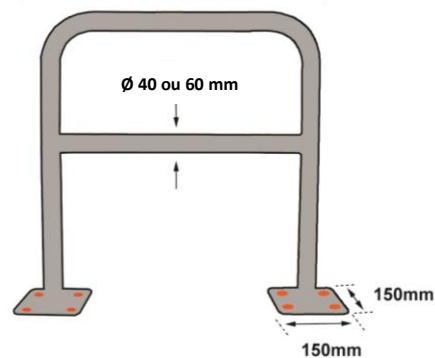

Scheda tecnica

RS PRO

RS Stock No: 2041782

ITALIEN

Codice doganal : 7326909890

(mm)	(mm)	(mm)	(mm)	(mm)	(kg)
1000	1000	40	1,4	150x150	6,8
2000	1000	40		150x150	9,6
1000	1000	60	1,4	150x150	9,7
2000	1000	60		150x150	13,8

- **Fatto di** : acciaio zincato
- **Colore** :

Caratteristica :