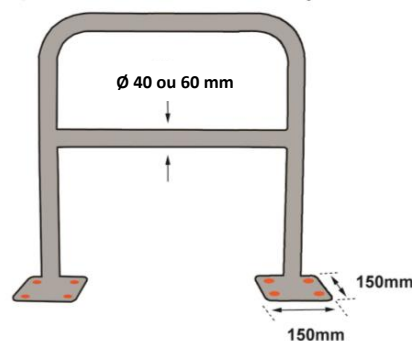

Datasheet

RS PRO

RS Stock No: 2041782

ENGLISH

Customs : 7326909890

Length (mm)	Height (mm)	Diameter (mm)	Tube thickness (mm)	Plate dimensions (mm)	Weight (mm)
1000	1000	40	1,4	150x150	6,8
2000	1000	40		150x150	9,6
1000	1000	60	1,4	150x150	9,7
2000	1000	60		150x150	13,8

- **Made of :** steel galvanized

Specifications :

- Safety barrier with fixation plates
- Horizontal crossbar
- Fixations non supplied (option ref: BARFIX1SB)