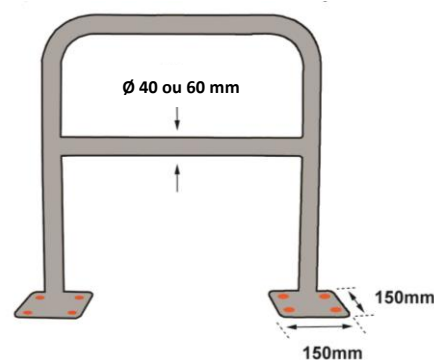

Fiche Technique

RS PRO

RS Stock No: 2041782

FRANÇAIS

Code douane : 7326909890

BAR420GAL

Longueur (mm)	Hauteur (mm)	Diamètre (mm)	Epaisseur tube (mm)	Dimensions platine (mm)	Poids (kg)
1000	1000	40	1,4	150x150	6,8
2000	1000	40		150x150	9,6
1000	1000	60	1,4	150x150	9,7
2000	1000	60		150x150	13,8

- **Fabriqué en :** Acier Galvanisé

Caractéristiques :

- Barrière de protection avec platines de fixation
- Avec une traverse horizontale
- Fixations non incluses (en option réf : BARFIX1SB)

BARFIX1SB

BAR400GAL

Length (mm)	Height (mm)	Diameter (mm)	Tube thickness (mm)	Plate dimensions (mm)	Weight (mm)
1000	1000	40	1,4	150x150	6,8
2000	1000	40		150x150	9,6
1000	1000	60	1,4	150x150	9,7
2000	1000	60		150x150	13,8

RS PRO

RS Stock No: 2041782

ESPAÑOL

Aduanas : 7326909890

BAR420GAL

Longitud (mm)	Ancho (mm)	Diámetro (mm)	Espesor tubo (mm)	Dimensiones platino (mm)	Peso (mm)
1000	1000	40	1,4	150x150	6,8
2000	1000	40		150x150	9,6
1000	1000	60	1,4	150x150	9,7
2000	1000	60		150x150	13,8