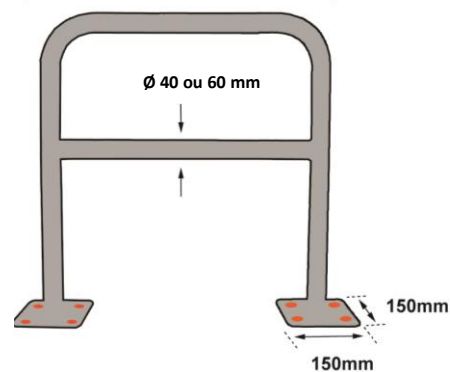

# RS PRO

RS Stock No: 2041771

ENGLISH

Customs : 7326909890

BAR620NJ

Length (mm)	Height (mm)	Diameter (mm)	Plate dimensions (mm)	Weight (kg)
2000	1000	40	150x150	9,6
2000	1000	60	150x150	13,80

- **Made of:** steel
- **Colors:** yellow RAL 1018 and black

Aduanas : 7326909890

BAR620NJ

Longitud (mm)	Altura (mm)	Diámetro (mm)	Dimensión platino (mm)	Peso (kg)
2000	1000	40	150x150	9,6
2000	1000	60	150x150	13,80

- **Hecho de :** acero
- **Colores :** amarillo RAL 1018 y negro

(mm)	(mm)	(mm)	(mm)	(kg)
2000	1000	40	150x150	9,6
2000	1000	60	150x150	13,80

▪ **Hergestellt aus:**

▪ **Farben:**

**Merkmale :**

BARFIX1SB

BAR420NJ