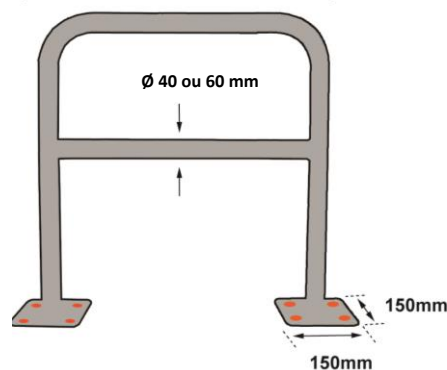

Ficha tecnica

RS PRO

ESPAÑOL

RS Stock No:2041771

Aduanas : 7326909890

Longitud (mm)	Altura (mm)	Diámetro (mm)	Dimensión platino (mm)	Peso (kg)
2000	1000	40	150x150	9,6
2000	1000	60	150x150	13,80

- **Hecho de :** acero
- **Colores :** amarillo RAL 1018 y negro

Características :

- Barrera protectora con placas de fijación.
- Con un travesaño horizontal
- Fijaciones no incluidas (ref opcional: BARFIX1SB)