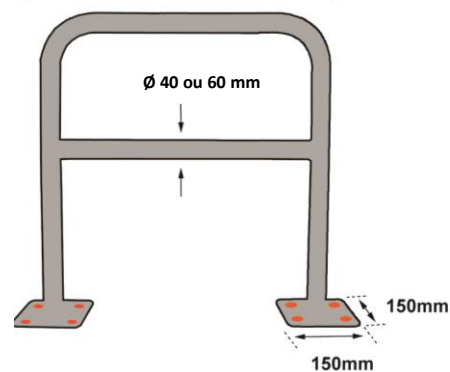

# RS PRO

FRANÇAIS

RS Stock No: 2041771

Code douane : 7326909890

BAR620NJ

Longueur (mm)	Hauteur (mm)	Diamètre (mm)	Dimensions platine (mm)	Poids (kg)
2000	1000	40	150x150	9,6
2000	1000	60	150x150	13,80

- **Fabriqué en :** Acier
- **Coloris :** jaune RAL1018 et noir

### Caractéristiques :

- Barrière de protection avec platines de fixation
- Avec une traverse horizontale
- Fixations non incluses (en option réf : BARFIX1SB)

BARFIX1SB

BAR420NJ

# RS PRO

RS Stock No: 2041771

ENGLISH

Customs : 7326909890

BAR620NJ

Length (mm)	Height (mm)	Diameter (mm)	Plate dimensions (mm)	Weight (kg)
2000	1000	40	150x150	9,6
2000	1000	60	150x150	13,80

- **Made of:** steel
- **Colors:** yellow RAL 1018 and black

Aduanas : 7326909890

BAR620NJ

Longitud (mm)	Altura (mm)	Diámetro (mm)	Dimensión platino (mm)	Peso (kg)
2000	1000	40	150x150	9,6
2000	1000	60	150x150	13,80

- **Hecho de :** acero
- **Colores :** amarillo RAL 1018 y negro