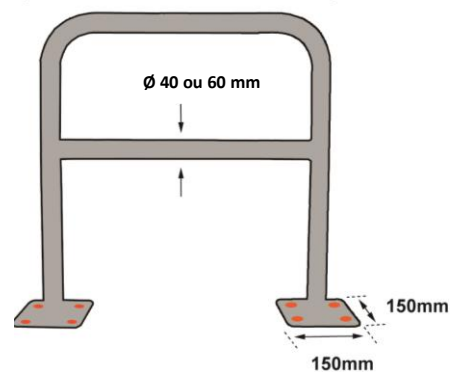

Scheda tecnica

RS PRO

RS Stock No: 2041771

ITALIEN

Codice doganal : 7326909890

(mm)	(mm)	(mm)	(mm)	(kg)
2000	1000	40	150x150	9,6
2000	1000	60	150x150	13,80

- Fatto di :
- Colore :

Caratteristica :