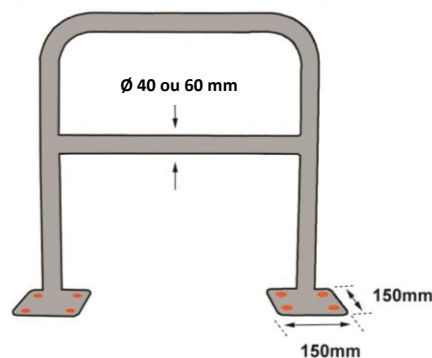

Ficha tecnica

RS PRO

RS Stock No **2041784** :

ESPAÑOL

Aduanas : 7326909890

Longitud (mm)	Ancho (mm)	Diámetro (mm)	Espesor tubo (mm)	Dimensiones platino (mm)	Peso (mm)
1000	1000	40	1,4	150x150	6,8
2000	1000	40		150x150	9,6
1000	1000	60	1,4	150x150	9,7
2000	1000	60		150x150	13,8

- **Hecho de :** Acero galvanizado

Características :

- Barrera protectora con placas de fijación.
- Con un travesaño horizontal
- Fijaciones no incluidas (ref opcional: BARFIX1SB)