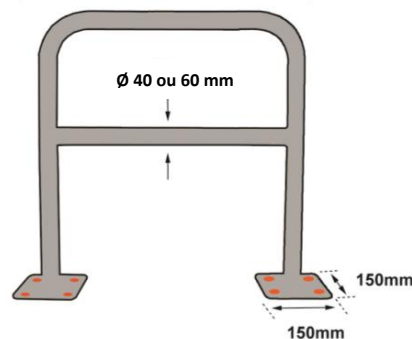

ENGLISH

Datasheet

RS PRO

RS Stock No 2041784 :

Customs : 7326909890

Length (mm)	Height (mm)	Diameter (mm)	Tube thickness (mm)	Plate dimensions (mm)	Weight (mm)
1000	1000	40	1,4	150x150	6,8
2000	1000	40		150x150	9,6
1000	1000	60	1,4	150x150	9,7
2000	1000	60		150x150	13,8

- **Made of :** steel galvanized

Specifications :

- Safety barrier with fixation plates
- Horizontal crossbar
- Fixations non supplied (option ref: BARFIX1SB)