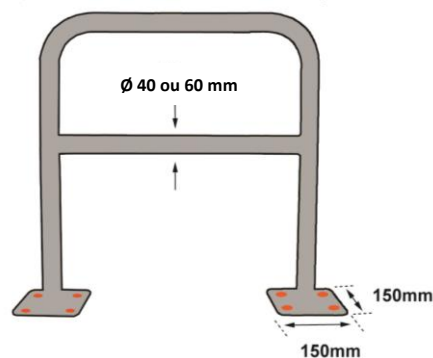

Fiche Technique

RS PRO

RS Stock No 2041784 :

FRANÇAIS

Code douane : 7326909890

BAR620GAL

Longueur (mm)	Hauteur (mm)	Diamètre (mm)	Epaisseur tube (mm)	Dimensions platine (mm)	Poids (kg)
1000	1000	40	1,4	150x150	6,8
2000	1000	40		150x150	9,6
1000	1000	60	1,4	150x150	9,7
2000	1000	60		150x150	13,8

- **Fabriqué en :** Acier Galvanisé

Caractéristiques :

- Barrière de protection avec platines de fixation
- Avec une traverse horizontale
- Fixations non incluses (en option réf : BARFIX1SB)

BARFIX1SB

BAR400GAL

Length (mm)	Height (mm)	Diameter (mm)	Tube thickness (mm)	Plate dimensions (mm)	Weight (mm)
1000	1000	40	1,4	150x150	6,8
2000	1000	40		150x150	9,6
1000	1000	60	1,4	150x150	9,7
2000	1000	60		150x150	13,8

RS PRO

RS Stock No **2041784** :

ESPAÑOL

Aduanas : 7326909890

BAR620GAL

Longitud (mm)	Ancho (mm)	Diámetro (mm)	Espesor tubo (mm)	Dimensiones platino (mm)	Peso (mm)
1000	1000	40	1,4	150x150	6,8
2000	1000	40		150x150	9,6
1000	1000	60	1,4	150x150	9,7
2000	1000	60		150x150	13,8