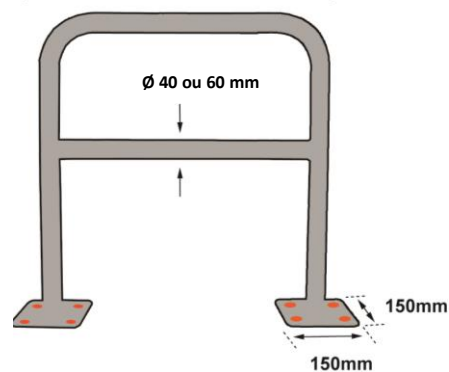

Ficha tecnica

ESPAÑOL

RS PRO

Aduanas : 7326909890

RS Stock No: 2041770

BAR420NJ

Longitud (mm)	Altura (mm)	Diámetro (mm)	Dimensión platino (mm)	Peso (kg)
2000	1000	40	150x150	9,6
2000	1000	60	150x150	13,80

- **Hecho de :** acero
- **Colores :** amarillo RAL 1018 y negro

ITALIEN

Codice doganal : 7326909890

BAR420NJ

(mm)	(mm)	(mm)	(mm)	(kg)
2000	1000	40	150x150	9,6
2000	1000	60	150x150	13,80

- Fatto di :
- Colore :

Caratteristica :

BARFIX1SB

BAR620NJ