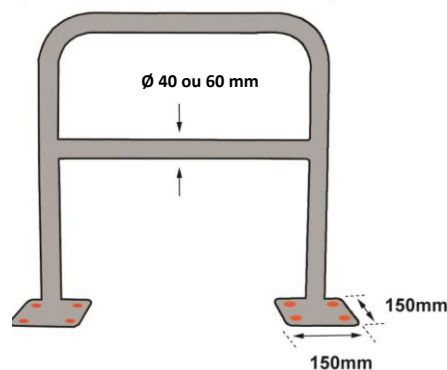

Ficha tecnica

ESPAÑOL

RS PRO

Aduanas : 7326909890

RS Stock No: 2041770

Longitud (mm)	Altura (mm)	Diámetro (mm)	Dimensión platino (mm)	Peso (kg)
2000	1000	40	150x150	9,6
2000	1000	60	150x150	13,80

- **Hecho de :** acero
- **Colores :** amarillo RAL 1018 y negro

Características :

- Barrera protectora con placas de fijación.
- Con un travesaño horizontal
- Fijaciones no incluidas (ref opcional: BARFIX1SB)