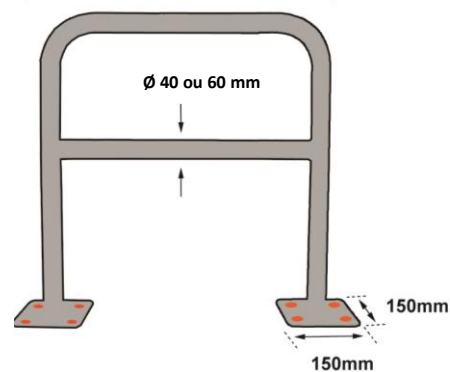

- **Fabriqué en :** Acier
- **Coloris :** jaune RAL1018 et noir

Caractéristiques :

- Barrière de protection avec platines de fixation
- Avec une traverse horizontale
- Fixations non incluses (en option réf : BARFIX1SB)

BARFIX1SB

BAR620NJ

Datasheet RS PRO

ENGLISH

RS Stock No: 2041770

Customs : 7326909890

BAR420NJ

Length (mm)	Height (mm)	Diameter (mm)	Plate dimensions (mm)	Weight (kg)
2000	1000	40	150x150	9,6
2000	1000	60	150x150	13,80

- **Made of:** steel
- **Colors:** yellow RAL 1018 and black

Caractéristiques :

- Safety barrier with fixation plates
- Horizontal crossbar
- Fixations non supplied (option ref: BARFIX1SB)

BARFIX1SB

BAR620NJ

Ficha tecnica

ESPAÑOL

RS PRO

Aduanas : 7326909890

RS Stock No: 2041770

BAR420NJ

Longitud (mm)	Altura (mm)	Diámetro (mm)	Dimensión platino (mm)	Peso (kg)
2000	1000	40	150x150	9,6
2000	1000	60	150x150	13,80

- **Hecho de :** acero
- **Colores :** amarillo RAL 1018 y negro