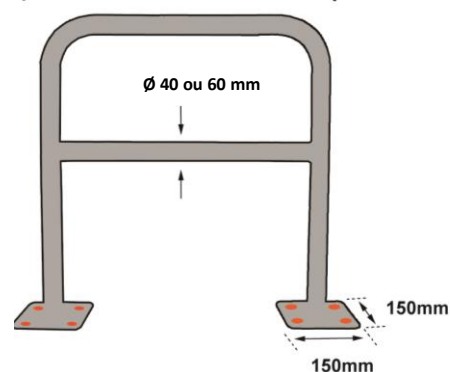

Fiche Technique

RS PRO

FRANÇAIS

Code douane : 7326909890

RS Stock No: 2041770

BAR420NJ

Longueur (mm)	Hauteur (mm)	Diamètre (mm)	Dimensions platine (mm)	Poids (kg)
2000	1000	40	150x150	9,6
2000	1000	60	150x150	13,80

- **Fabriqué en :** Acier
- **Coloris :** jaune RAL1018 et noir

Caractéristiques :

- Barrière de protection avec platines de fixation
- Avec une traverse horizontale
- Fixations non incluses (en option réf : BARFIX1SB)

BARFIX1SB

BAR620NJ

Datasheet RS PRO

ENGLISH

RS Stock No: 2041770

Customs : 7326909890

BAR420NJ

Length (mm)	Height (mm)	Diameter (mm)	Plate dimensions (mm)	Weight (kg)
2000	1000	40	150x150	9,6
2000	1000	60	150x150	13,80

Ficha tecnica

ESPAÑOL

RS PRO

Aduanas : 7326909890

RS Stock No: 2041770

BAR420NJ

Longitud (mm)	Altura (mm)	Diámetro (mm)	Dimensión platino (mm)	Peso (kg)
2000	1000	40	150x150	9,6
2000	1000	60	150x150	13,80

- **Hecho de :** acero
- **Colores :** amarillo RAL 1018 y negro