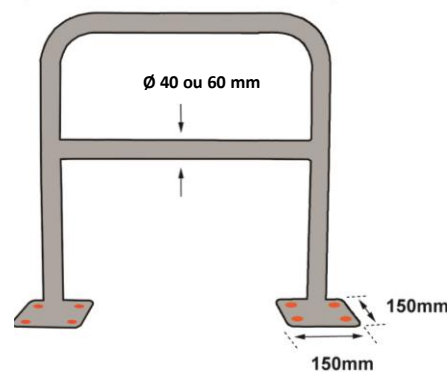

Typenblatt

RS PRO

RS Stock No: 2041770

DEUTSCH

Zoll : 7326909890

BAR420NJ

(mm)	(mm)	(mm)	(mm)	(kg)
2000	1000	40	150x150	9,6
2000	1000	60	150x150	13,80

- Hergestellt aus:
- Farben:

Merkmale :