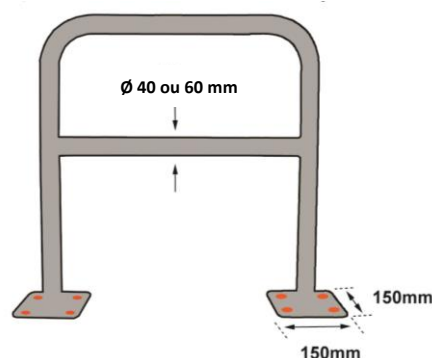

Fiche Technique

RS PRO

RS Stock No: 2041783

FRANÇAIS

Code douane : 7326909890

BAR600GAL

Longueur (mm)	Hauteur (mm)	Diamètre (mm)	Epaisseur tube (mm)	Dimensions platine (mm)	Poids (kg)
1000	1000	40	1,4	150x150	6,8
2000	1000	40		150x150	9,6
1000	1000	60	1,4	150x150	9,7
2000	1000	60		150x150	13,8

- **Fabriqué en :** Acier Galvanisé

Caractéristiques :

- Barrière de protection avec platines de fixation
- Avec une traverse horizontale
- Fixations non incluses (en option réf : BARFIX1SB)

BARFIX1SB

BAR420GAL

Length (mm)	Height (mm)	Diameter (mm)	Tube thickness (mm)	Plate dimensions (mm)	Weight (mm)
1000	1000	40	1,4	150x150	6,8
2000	1000	40		150x150	9,6
1000	1000	60	1,4	150x150	9,7
2000	1000	60		150x150	13,8

RS PRO

RS Stock No: 2041783

ESPAÑOL

Aduanas : 7326909890

BAR600GAL

Longitud (mm)	Ancho (mm)	Diámetro (mm)	Espesor tubo (mm)	Dimensiones platino (mm)	Peso (mm)
1000	1000	40	1,4	150x150	6,8
2000	1000	40		150x150	9,6
1000	1000	60	1,4	150x150	9,7
2000	1000	60		150x150	13,8