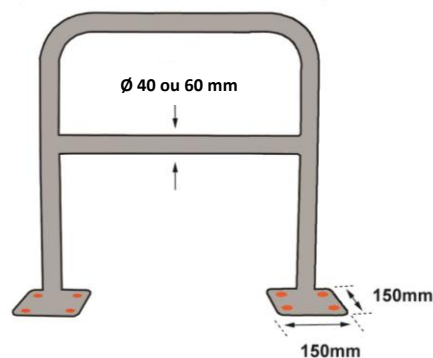

Ficha tecnica

RS PRO

RS Stock No: 2041783

ESPAÑOL

Aduanas : 7326909890

Longitud (mm)	Ancho (mm)	Diámetro (mm)	Espesor tubo (mm)	Dimensiones platino (mm)	Peso (mm)
1000	1000	40	1,4	150x150	6,8
2000	1000	40		150x150	9,6
1000	1000	60	1,4	150x150	9,7
2000	1000	60		150x150	13,8

- **Hecho de :** Acero galvanizado

Características :

- Barrera protectora con placas de fijación.
- Con un travesaño horizontal
- Fijaciones no incluidas (ref opcional: BARFIX1SB)