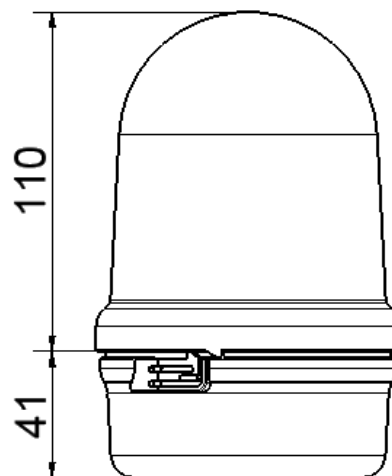

1 = RD 2 = GN 3 = YE 4 = CL 5 = BU