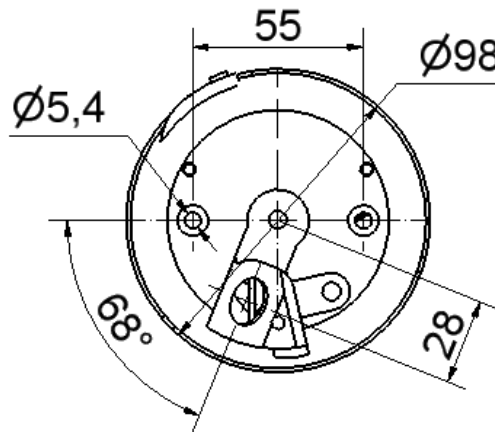

1 = RD 2 = GN 3 = YE 4 = CL 5 = BU