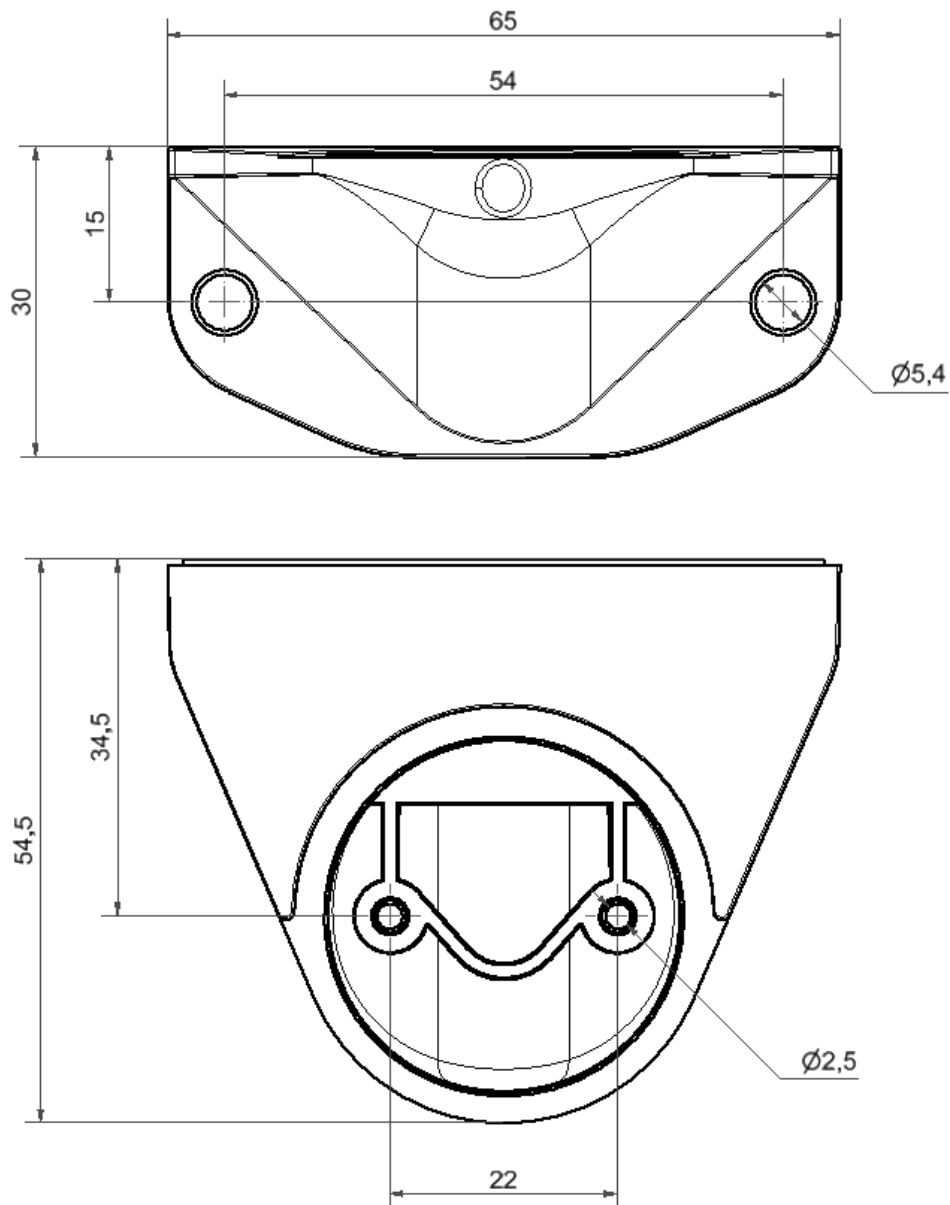

Benennung/Description

Winkel verdeckte Kabeleinführung
Bracket concealed cable entry

Artikel-Nummer
Material number
960 630 01

Ausdruck ist nur zur Information und wird bei Änderung nicht berücksichtigt. / This printed copy is for information only and is subject to alteration.

Bestell-Nr. / order no.
960 630 01

26 g

Mechanische Daten		Mechanical specifications	
Befestigung	Winkelmontage	Fixing	Bracket mounting
Dichtung	Vorhanden	Seal	Available
Einbaulage	Beliebig	Installation position	As required
Temperatur	-30° ... +60 °C	Temperature	-30° ... +60 °C
Werkstoff	PC/ABS, BK	Material	PC/ABS, BK
Sonstige Daten		Other specifications	
Hinweis	Alle Angaben beziehen sich auf U_{nenn} und Raumtemperatur. Die Hinweise der Montageanleitung sind zu beachten.	Note	All specifications refer to U_{nom} and room temperature. The advice contained in the installation instruction is to be observed.
Vorschriften	Die zutreffenden EU-Richtlinien werden erfüllt.	Regulations	Conforms to current EU Directives.
Zulassung		Approval	