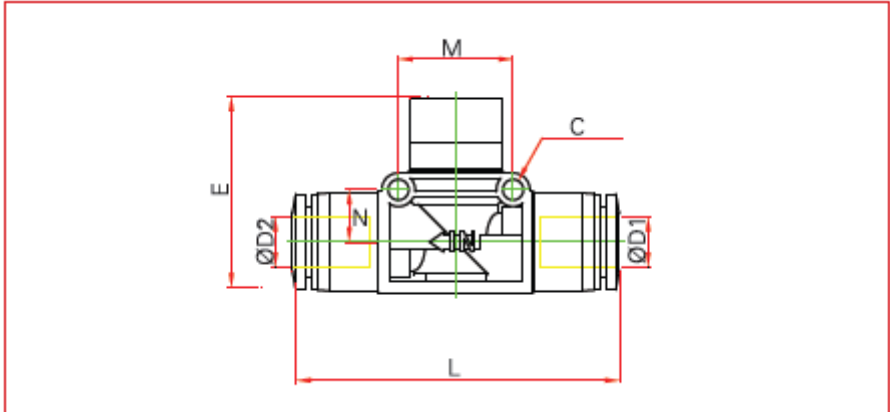

Datasheet

RS Pro Union Straight

RS Article	ØD1	ØD2	L	E	M	N	C
9160968	6	6	52.5	37.5	19	8	3.5
9160962	8	8	53	37.5	19	8	3.5
9160971	10	10	68.5	40.5	24	11	3.5