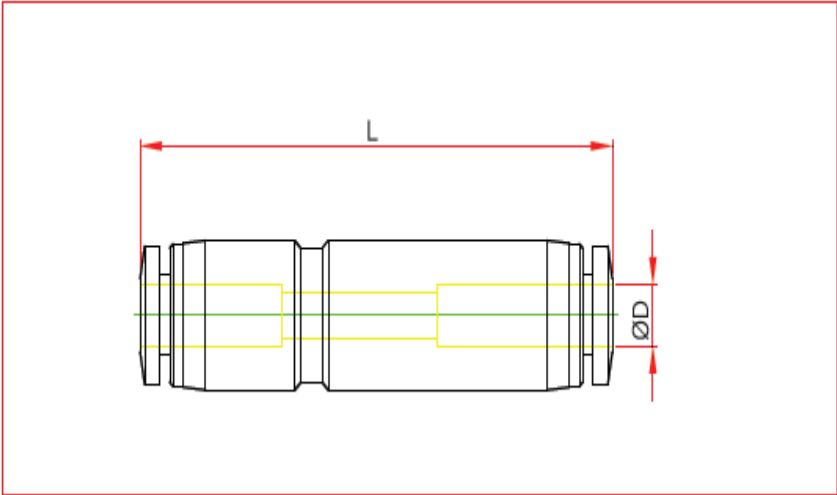

Datasheet

RS Pro Union Straight

RS Article	ØD	L
9160934	4	44.5
9160943	6	47.5
9160946	8	54
9160940	10	63.5