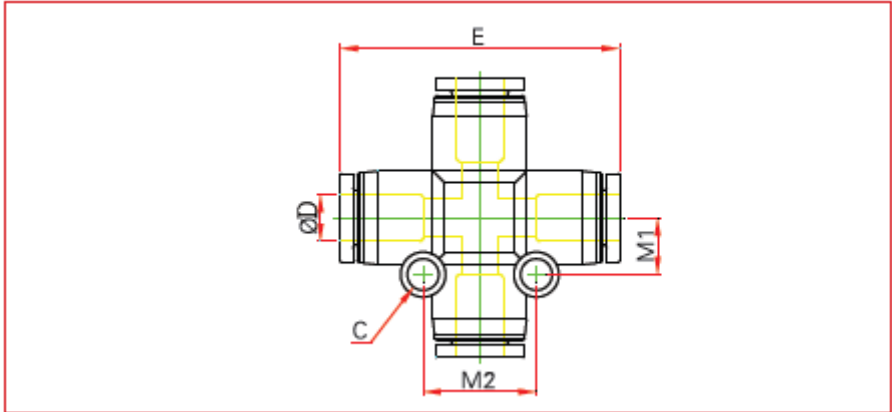

# RS Pro Union Cross

RS Article	ØD	M1	M2	E	C
9160924	4	7.4	14.8	36.5	3.2
9160928	6	7.9	15.8	38	3.2
9160937	8	9	18	44.8	3.2
9160930	10	11.8	23.5	56.8	4.2