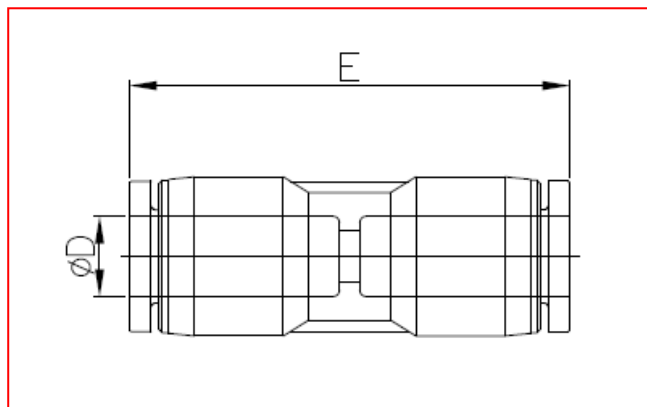

## RS PRO Union Straight

RS Article No.	ØD	E
9160870	4	33
9160873	6	34.5
9160877	8	38.5
9160886	10	48.5