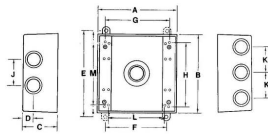

2IH5-1

**red dot**<sub>md</sub>

Boîte de sortie 2 groupes - 2 po de profondeur. Grosseur de manchon de 1/2 po

### Général

|                     |                              |
|---------------------|------------------------------|
| Type:               | Boîtes et couvercles type FS |
| Matériau:           | Fonte d'aluminium            |
| Couleur:            | Argent                       |
| Nombre de groupes:  | 2                            |
| Nombre de manchons: | 5                            |
| T&B UPC:            | 04226939434                  |
| T&B Status:         | M                            |

### Dimensions

|                 |          |
|-----------------|----------|
| Volume (po cu): | 31,8     |
| Dimension H:    | 3-3/4 po |