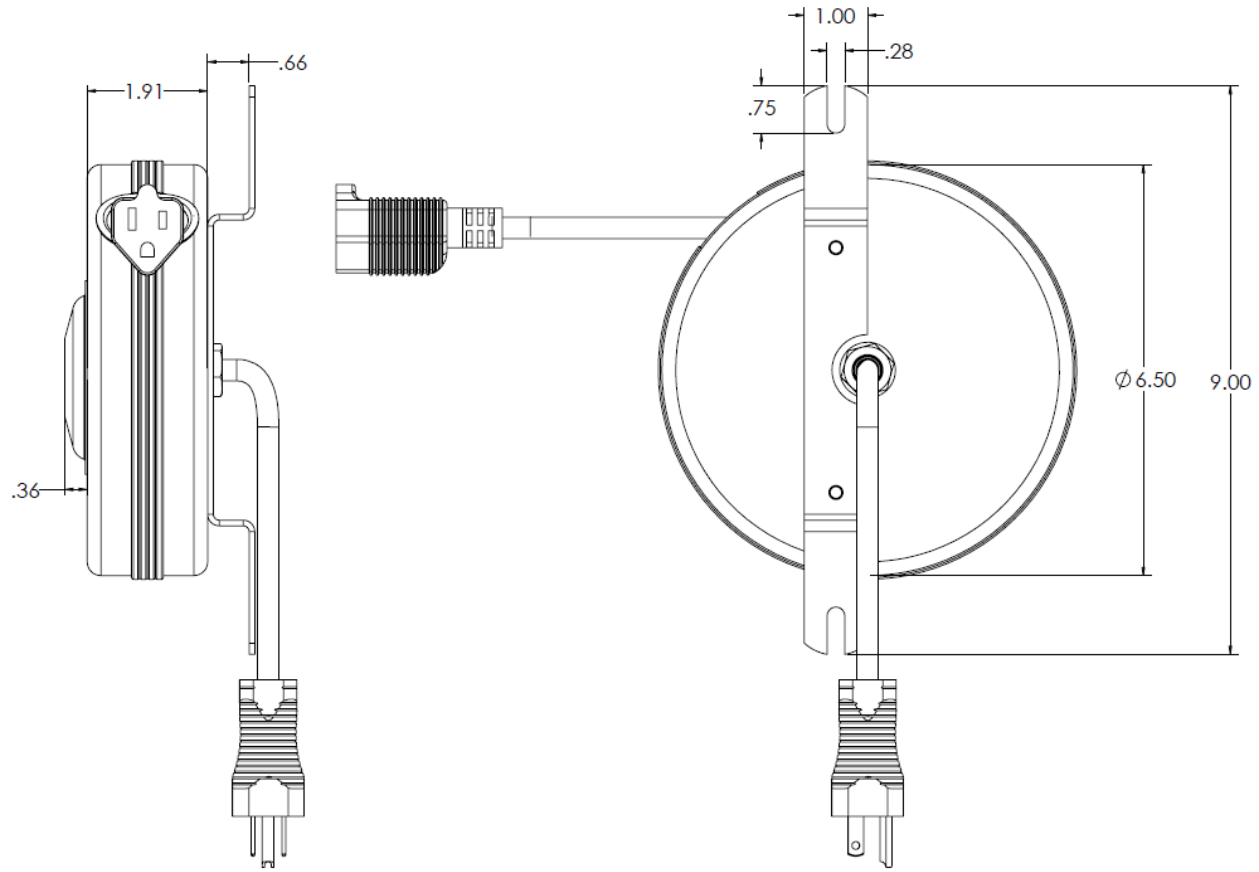

<b>PART NUMBER</b>	<b>D201070-1</b>
<b>SPEC NUMBER</b>	<b>198376</b>
<b>DESCRIPTION</b>	<b>Electric Cable Reel, 6.5" Case</b>

	<b>RETRACTABLE CORD</b>	<b>FIXED PIGTAIL</b>
<b>TYPE</b>	<b>16/3 SJT</b>	<b>16/3 SJT</b>
<b>LENGTH</b>	<b>10 feet</b>	<b>18 inches</b>
<b>TERMINATION</b>	<b>NEMA 5-15 Female Receptacle</b>	<b>NEMA 5-15 Male Plug</b>
<b>COLOR</b>	<b>Black</b>	<b>Black</b>
<b>BALL STOP</b>	<b>None</b>	<b>n/a</b>
<b>HOUSING</b>		
<b>SIZE</b>	<b>6.5" Housing</b>	
<b>COLOR</b>	<b>Black</b>	
<b>MOUNTING</b>	<b>Center Bracket</b>	
<b>RATING &amp; APPROVALS</b>	<b>10A, 125V, UL355</b>	

DRAWING FOR REFERENCE ONLY