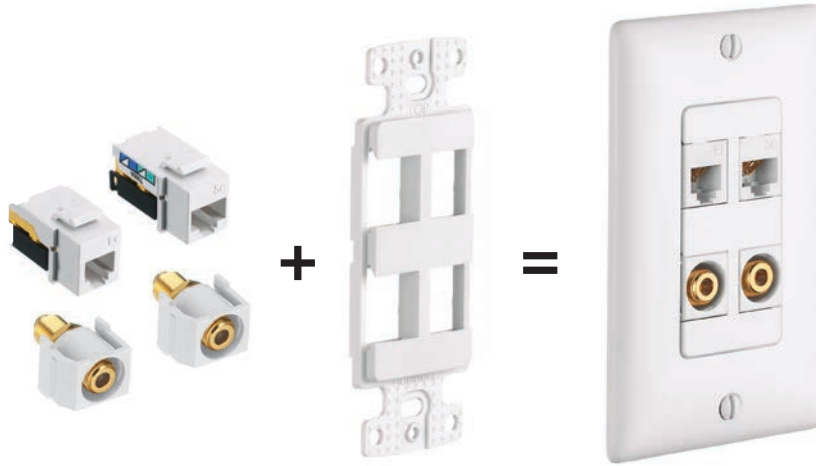

Note: \*Sold in a package of 10. Order 1 to receive a bag of 10 blanks.

Customize the jack selections and look

**Molded-In Voice/Low-Speed Data - Modular Snap Fit**

Color	Category 6 Jack		Category 5e Jack		USOC Jack (single)
	(single)	(25 pack)	(single)	(25 pack)	
Black	<b>NSJ6BK</b>	<b>NSJ6BK25</b>	<b>NSJ5EBK</b>	<b>NSJ5EBK25</b>	<b>NSJUBK</b>
Blue	<b>NSJ6B</b>	<b>NSJ6B25</b>	<b>NSJ5EB</b>	<b>NSJ5EB25</b>	<b>NSJUB</b>
Gray	<b>NSJ6GY</b>	<b>NSJ6GY25</b>	<b>NSJ5EGY</b>	<b>NSJ5EGY25</b>	<b>NSJUGY</b>
Green	<b>NSJ6GN</b>	<b>NSJ6GN25</b>	<b>NSJ5EGN</b>	<b>NSJ5EGN25</b>	<b>NSJUGN</b>
Ivory	<b>NSJ6I</b>	<b>NSJ6I25</b>	<b>NSJ5EI</b>	<b>NSJ5EI25</b>	<b>NSJUI</b>
Light Almond	<b>NSJ6LA</b>	<b>NSJ6LA25</b>	<b>NSJ5ELA</b>	<b>NSJ5ELA25</b>	<b>NSJULA</b>
Orange	<b>NSJ6OR</b>	<b>NSJ6OR25</b>	<b>NSJ5EOR</b>	<b>NSJ5EOR25</b>	<b>NSJUOR</b>
Red	<b>NSJ6R</b>	<b>NSJ6R25</b>	<b>NSJ5ER</b>	<b>NSJ5ER25</b>	<b>NSJUR</b>
White	<b>NSJ6W</b>	<b>NSJ6W25</b>	<b>NSJ5EW</b>	<b>NSJ5EW25</b>	<b>NSJUW</b>
Yellow	<b>NSJ6Y</b>	<b>NSJ6Y25</b>	<b>NSJ5EY</b>	<b>NSJ5EY25</b>	<b>NSJUY</b>