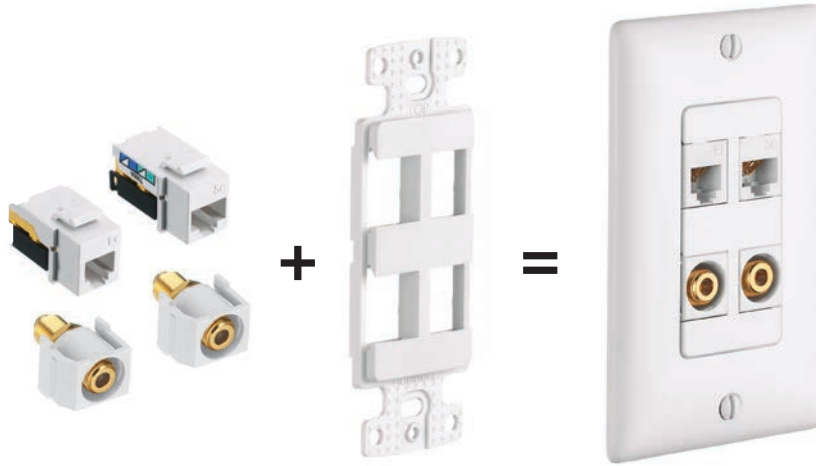

Note: \*Sold in a package of 10. Order 1 to receive a bag of 10 blanks.

Customize the jack selections and look

**Molded-In Voice/Low-Speed Data - Modular Snap Fit**

Color	Category 6 Jack (single) (25 pack)		Category 5e Jack (single) (25 pack)		USOC Jack (single)
Black	NSJ6BK	NSJ6BK25	NSJ5EBK	NSJ5EBK25	NSJUBK
Blue	NSJ6B	NSJ6B25	NSJ5EB	NSJ5EB25	NSJUB
Gray	NSJ6GY	NSJ6GY25	NSJ5EGY	NSJ5EGY25	NSJUGY
Green	NSJ6GN	NSJ6GN25	NSJ5EGN	NSJ5EGN25	NSJUGN
Ivory	NSJ6I	NSJ6I25	NSJ5EI	NSJ5EI25	NSJUI
Light Almond	NSJ6LA	NSJ6LA25	NSJ5ELA	NSJ5ELA25	NSJULA
Orange	NSJ6OR	NSJ6OR25	NSJ5EOR	NSJ5EOR25	NSJUOR
Red	NSJ6R	NSJ6R25	NSJ5ER	NSJ5ER25	NSJUR
White	NSJ6W	NSJ6W25	NSJ5EW	NSJ5EW25	NSJUW
Yellow	NSJ6Y	NSJ6Y25	NSJ5EY	NSJ5EY25	NSJUY