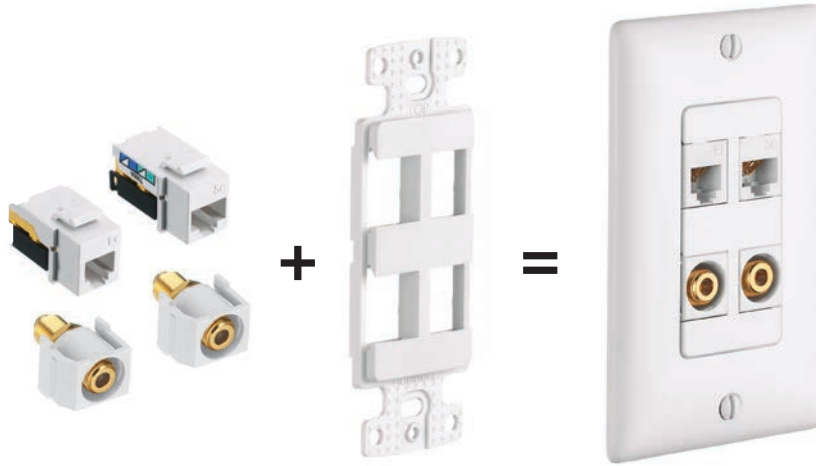

Note: \*Sold in a package of 10. Order 1 to receive a bag of 10 blanks.

Customize the jack selections and look

**Molded-In Voice/Low-Speed Data - Modular Snap Fit**

Color	Category 6 Jack (single)	Category 6 Jack (25 pack)	Category 5e Jack (single)	Category 5e Jack (25 pack)	USOC Jack (single)
Black	NSJ6BK	NSJ6BK25	NSJ5EBK	NSJ5EBK25	NSJUBK
Blue	NSJ6B	NSJ6B25	NSJ5EB	NSJ5EB25	NSJUB
Gray	NSJ6GY	NSJ6GY25	NSJ5EGY	NSJ5EGY25	NSJUGY
Green	NSJ6GN	NSJ6GN25	NSJ5EGN	NSJ5EGN25	NSJUGN
Ivory	NSJ6I	NSJ6I25	NSJ5EI	NSJ5EI25	NSJUI
Light Almond	NSJ6LA	NSJ6LA25	NSJ5ELA	NSJ5ELA25	NSJULA
Orange	NSJ6OR	NSJ6OR25	NSJ5EOR	NSJ5EOR25	NSJUOR
Red	NSJ6R	NSJ6R25	NSJ5ER	NSJ5ER25	NSJUR
White	NSJ6W	NSJ6W25	NSJ5EW	NSJ5EW25	NSJUW
Yellow	NSJ6Y	NSJ6Y25	NSJ5EY	NSJ5EY25	NSJUY