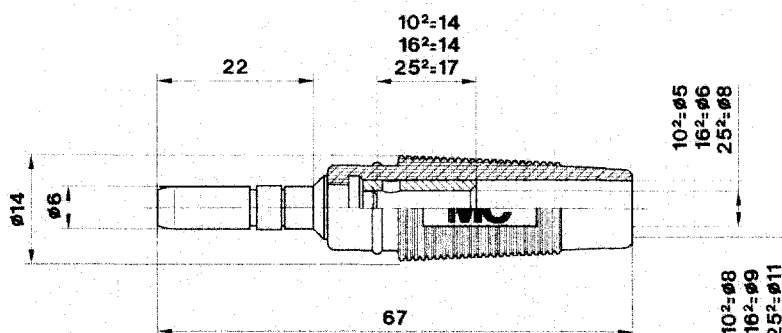

Stecker KST6AR-N/...

mit Arretierung und Pressanschluss

Stecker vom Typ KST6AR-N/... sind Stecker mit Arretierung. Die Stecker besitzen Presshülsen für hochflexible Cu-Leiter mit den Querschnitten 10mm², 16mm² und 25mm².

Bitte Farbcode angeben.

Montageanleitung **MA 006** auf Anfrage!

Plugs KST6AR-N/...

with snap-in lock and crimp connection

Model KST6AR-N/... plugs are plugs with locking device. The plugs have crimp sleeves for highly flexible Cu conductor with cross-sections of 10mm², 16mm² and 25mm².

Please state colour code.

Assembly instruction **MA 006** on request!

Broches KST6AR-N/...

avec verrouillage et fût à sertir

Les broches du type KST6AR-N/... sont équipées du dispositif de verrouillage. Elles possèdent des fûts à sertir pour des conducteurs Cu extra-souples de sections 10mm², 16mm² et 25mm².

Indiquer le code couleur s.v.p.

Instructions de montage **MA 006** sur demande!

KST6AR-N/...

Nr. No.	Typ Type	Bestell-Nr. Order No. No. de Cde	Bezeichnung	Description	Designation	Farben Colours Couleurs	Lieferform Delivered Livré

	KST6AR-N/10	15.0001-	Stecker	Plug	Broche	-1 - -9	komplett, complete, complet
	KST6AR-N/16	15.0002-	Stecker	Plug	Broche	-1 - -9	komplett, complete, complet
	KST6AR-N/25	15.0057-	Stecker	Plug	Broche	-1 - -9	komplett, complete, complet

Einzelteile		Individual parts		Pièces détachées	

1a	SP6AR-N/10	05.0201	Stecker, 10mm² ¹⁾	Plug, 10mm² ¹⁾	Broche, 10mm² ¹⁾
1b	SP6AR-N/16	05.0202	Stecker, 16mm² ¹⁾	Plug, 16mm² ¹⁾	Broche, 16mm² ¹⁾
1c	SP6AR-N/25	05.0210	Stecker, 25mm² ¹⁾	Plug, 25mm² ¹⁾	Broche, 25mm² ¹⁾
2	T6	15.5001-	Kabeltülle, PVC ²⁾	Sleeve, PVC ²⁾	Manchon, PVC ²⁾ -1 - -9

¹⁾ CuZn / Cu, Ag

¹⁾ CuZn / Cu, Ag

¹⁾ CuZn / Cu, Ag

1a, 1b, 1c

2

Farbcode / Colour code / Code couleurs

- 0 grün-gelb green-yellow vert-jaune	- 1 rot red rouge	- 2 blau blue bleu	- 3 weiss white blanc	- 4 schwarz black noir	- 5 gelb yellow jaune	- 6 grün green vert	- 7 braun brown brun	- 8 grau grey gris	- 9 violett violet violet