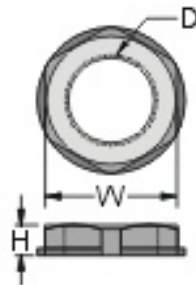

# Locknut

- **Material:** UL approved Nylon 66, 94V-2
- **Color:** Black, available in other colors.

RS PART NUMBER	DESCRIPTION	W	H	COLOR	Packsizes
8229791	M12 x 1.5 Grey locknut IP68	15.6	5.2	GREY	25
8229795	M16 x 1.5 Grey locknut IP68	21.8	5		
8229805	M20 x 1.5 Grey locknut IP68	26.6	6		
8229808	M25 x 1.5 Grey locknut IP68	33	6.7		
8229802	M32 x 1.5 Grey locknut IP68	41.7	8		
8229833	M12 x 1.5 Black locknut IP68	15.6	5.2	BLACK	
8229836	M16 x 1.5 Black locknut IP68	21.8	5		
8229830	M20 x 1.5 Black locknut IP68	26.6	6		
8229849	M25 x 1.5 Black locknut IP68	33	6.7		
8229842	M32 x 1.5 Black locknut IP68	41.7	8		
8229811	M16 x 1.5 White locknut IP68	21.8	5	WHITE	
8229814	M20 x 1.5 White locknut IP68	26.6	6		
8229818	M25 x 1.5 White locknut IP68	33	6.7		
8229827	M32 x 1.5 White locknut IP68	41.7	8		
8229820	M20 x 1.5 Red locknut IP68	26.6	6	RED	
8229824	M25 x 1.5 Red locknut IP68	33	6.7		