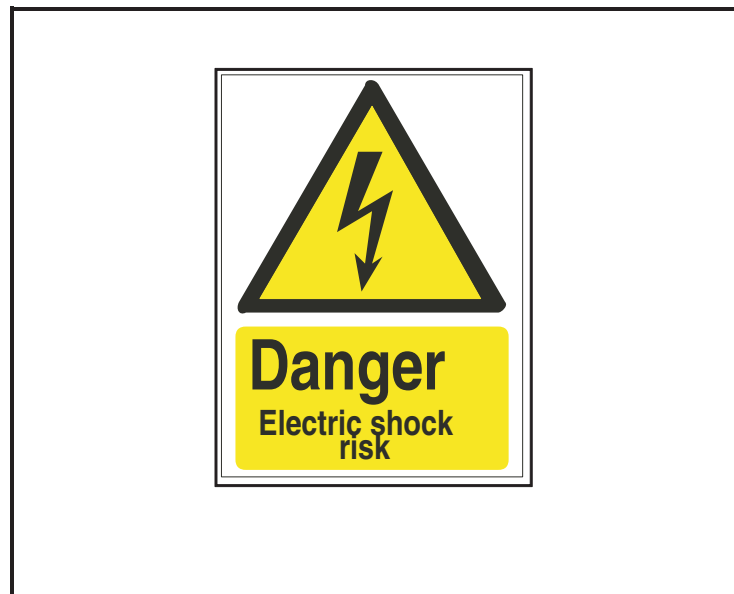

<b>RS Article Number</b>	<b>:</b>	<b>7760995</b>
<b>Description</b>	<b>:</b>	<b>Danger ... Risk Label</b>

<b>Standards Met</b>	<b>:</b>	<b>ISO 7010</b>
<b>Color</b>	<b>:</b>	<b>White Background Yellow &amp; Black Image ( As Per Photo )</b>
<b>Text Message</b>	<b>:</b>	<b>Danger Electric Shock Risk</b>
<b>Material</b>	<b>:</b>	<b>Vinyl</b>
<b>Size</b>	<b>:</b>	<b>200mm x 150mm</b>
<b>Mounting Type</b>	<b>:</b>	<b>Self Adhesive</b>
<b>Text Language</b>	<b>:</b>	<b>English</b>
<b>Sign Description</b>	<b>:</b>	<b>Danger ... Risk Label</b>
<b>Category</b>	<b>:</b>	<b>Safety Signs</b>

**Note : Image above is not to the scale.**