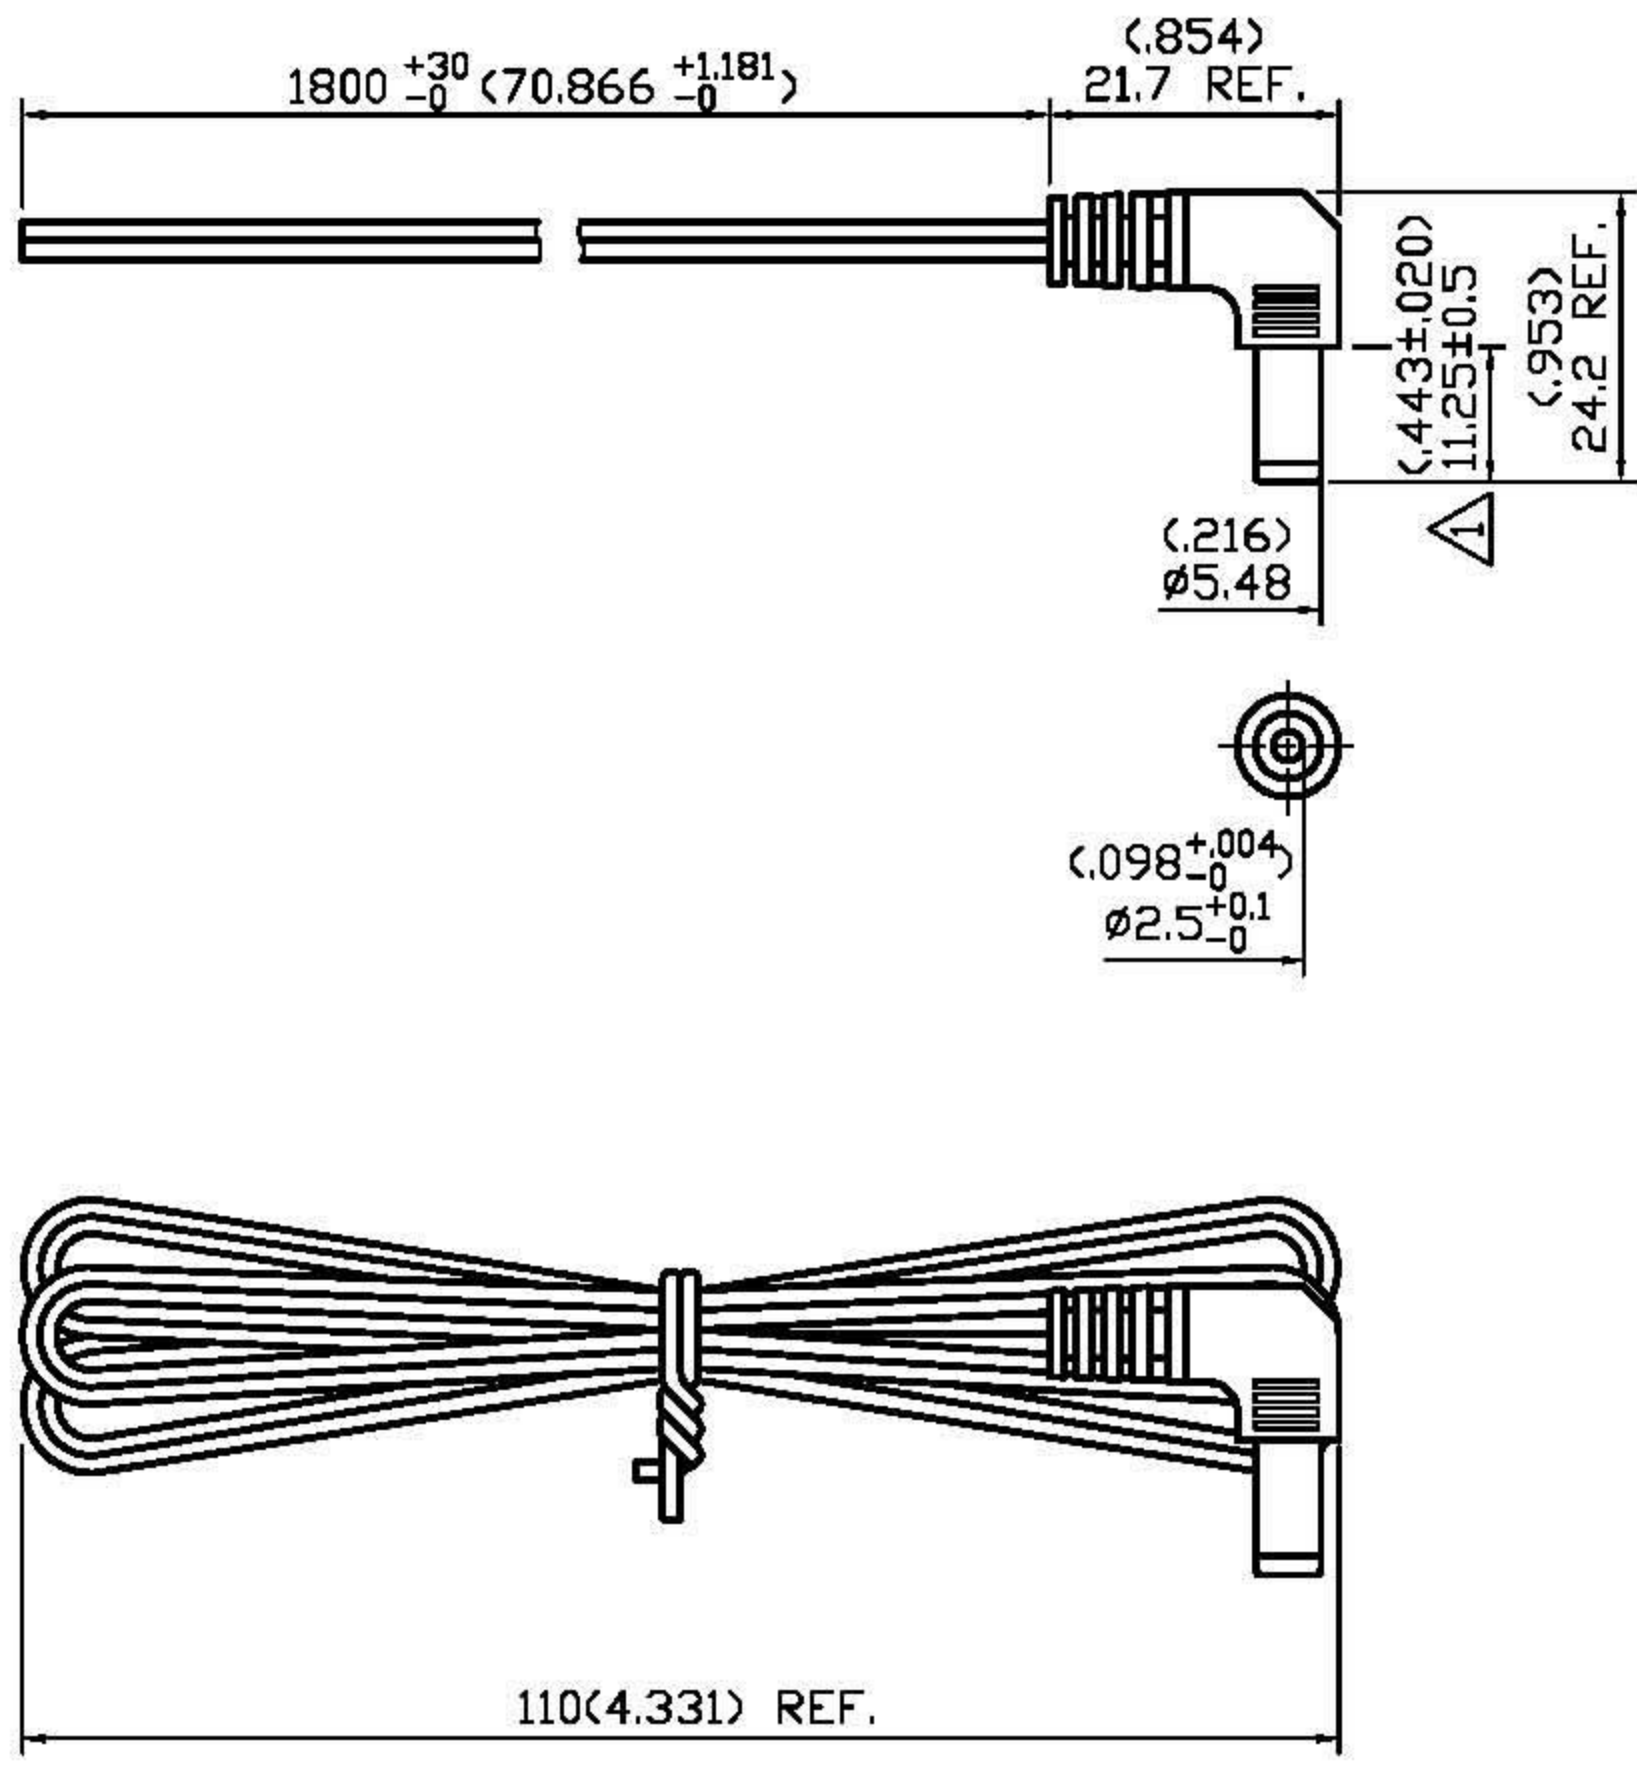

NO	DESCRIPTION	DATE
△	11.25 → 11.25±0.5	06.17.03'
△	ADD (P/N:6563894)	03.29.11'

MIS PART NO: 083-00013 (P/N:6563894) △

APPROVED by _____ DATE: _____

DESCRIPTION		2.5MM 900 ADAPTOR CABLE	
製圖	DRAWN	TOLERANCE	品名
	Yoko	.X ±0.2	2.5MM 900 ADAPTOR CABLE
檢圖	CHECK	.XX ±0.1	TITLE
	Ivan	.XXX ±0.05	\ROHS COMPLIANT
認定	APPROVAL	ANGLE ±5°	單位
	Angela		mm(in)
		比例	DWG.NO.
		1:1	55-0010
6563894			
日期	DATE	版次	REV.
03.19.02'		A-2	