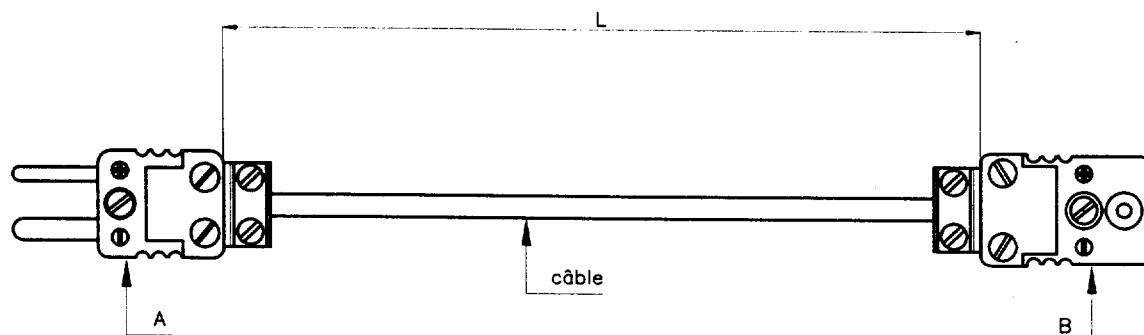

Prolongateur extension pour thermocouples K et J

Connecteurs miniatures

- Prolongateur câble d'extension L=5000mm
- Câble 2 conducteurs 0,22mm² isolés PVC / Tresse cuivre / PVC
- Connecteurs A = Miniature mâle à broches compensées
 B = Miniature femelle à broches compensées
- Montage avec serre-câbles

| Type de thermocouple | Code CORREGE | Code RS |
|----------------------|-------------------------------------|-----------|
| J | PROL/2EJ06A04/5000/1210J/1260J/1280 | RS3706155 |
| K | PROL/2EK06A04/5000/1210K/1260K/1280 | RS3706149 |