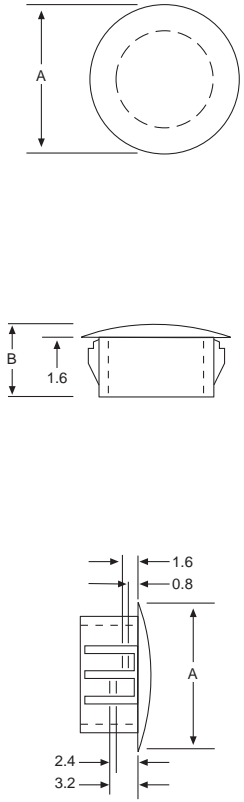

- GB** Grommet material nylon 66
- D** Augenmaterial Nylon 66
- F** Oeillet en nylon 66
- I** Materiale delle rosette Nylon 66

Temperature range -20°C to + 105°C
 Temperaturbereich -20°C bis +105°C.
 Températures d'utilisation de -20°C à + 105°C
 Intervallo di temperatura -20°C a +105°C

Mounting hole dia. Montageloch-Durchmesser Diamètre du trou de montage Diametro del foro di montaggio	4.8	6.4	8.0	9.5	11.0	12.7
Max. chassis thickness Maximum-Chassisdicke Epaisseur maximum du châssis Spessore massimo del telaio	1.6	1.6	1.6	3.2	3.2	3.2
Head dia. (A) Kopfdurchmesser (A) Diamètre de la tête. (A) Diametro della testa (A)	6.4	7.9	9.5	11.9	13.5	14.7
Overall height (B) Gesamthöhe (B) Hauteur totale (B) Altezza totale (B)	5.9	7.9	7.7	10.3	10.3	10.3
Mounting hole dia. Montageloch-Durchmesser Diamètre du trou de montage Diametro del foro di montaggio	14.3	15.9	17.5	19.0	20.6	22.2
Max. chassis thickness Maximum-Chassisdicke Epaisseur maximum du châssis Spessore massimo del telaio	3.2	3.2	3.2	3.2	3.2	3.2
Head dia. (A) Kopfdurchmesser (A) Diamètre de la tête. (A) Diametro della testa (A)	16.7	18.2	19.8	23.4	22.6	25.8
Overall height (B) Gesamthöhe (B) Hauteur totale (B) Altezza totale (B)	10.3	10.3	10.3	10.3	10.3	11.5
Mounting hole dia. Montageloch-Durchmesser Diamètre du trou de montage Diametro del foro di montaggio	25.4	27.8 to 28.6	32.0	35.0	38.0	45.0
Max. chassis thickness Maximum-Chassisdicke Epaisseur maximum du châssis Spessore massimo del telaio	3.2	3.2	3.2	3.2	3.2	3.2
Head dia. (A) Kopfdurchmesser (A) Diamètre de la tête. (A) Diametro della testa (A)	30.6	30.9	34.9	38.1	42.4	48.4
Overall height (B) Gesamthöhe (B) Hauteur totale (B) Altezza totale (B)	11.5	11.5	11.5	11.5	11.5	11.5