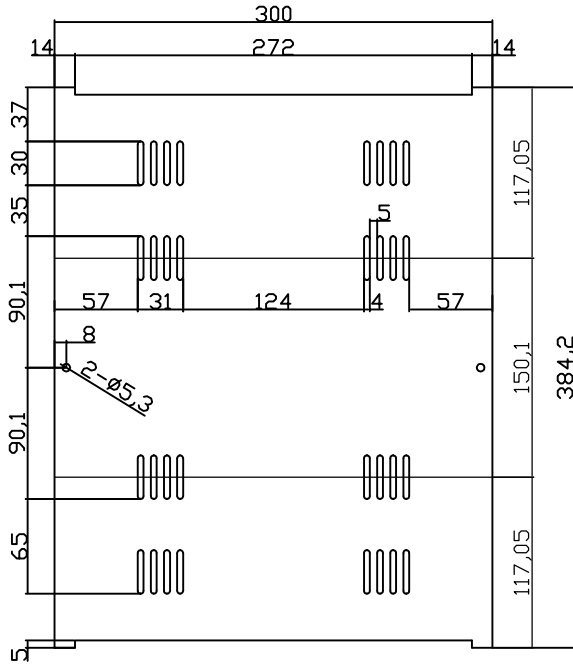

C1.0*300*384.2*1PCS

C1.0*550.4*208.9*1PCS

T=1.0mm

| Accessory / 配件 | MATERIAL / 材質 | Quantity / 數量 | Type / 型式 |
|---------------------|---------------------------|---------------|-----------|
| SELF TAPPING SCREWS | Free Cutting Steel-Sulfur | 6 | M4x13mm |

| | | | | |
|--|-------------|----------|------------|-------------|
| | DIM./單位 | DWN./繪圖 | DATE./日期 | ITEM/產品名稱 |
| | mm | 周育傑 | 2006/11/02 | |
| | IE.NO./客戶型號 | CHK./審查 | DATE./日期 | 232305 |
| | MATERIAL/材質 | APPN./核准 | DATE./日期 | DWG. NO./圖號 |
| | SHEET STEEL | | | BW541 |