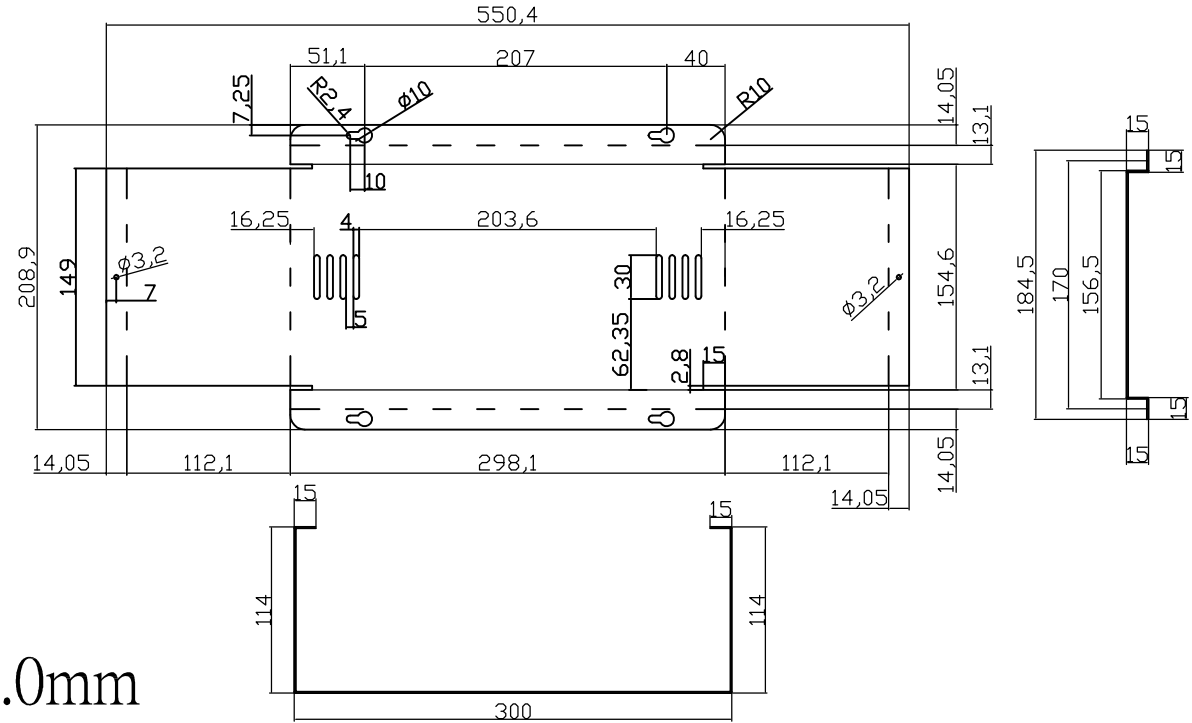

C1.0*300*384.2*1PCS

C1.0*550.4*208.9*1PCS

T=1.0mm

| Accessory / 配件 | MATERIAL / 材質 | Quantity / 數量 | Type / 型式 |
|---------------------|---------------------------|---------------|-----------|
| SELF TAPPING SCREWS | Free Cutting Steel-Sulfur | 6 | M4x13mm |

| | | | | |
|--|-------------|----------|------------|-------------|
| | DIM./單位 | DWN./繪圖 | DATE./日期 | ITEM/產品名稱 |
| | mm | 周育傑 | 2006/11/02 | |
| | IE.NO./客戶型號 | CHK./審查 | DATE./日期 | 232305 |
| | MATERIAL/材質 | APPN./核准 | DATE./日期 | DWG. NO./圖號 |
| | SHEET STEEL | | | BW541 |