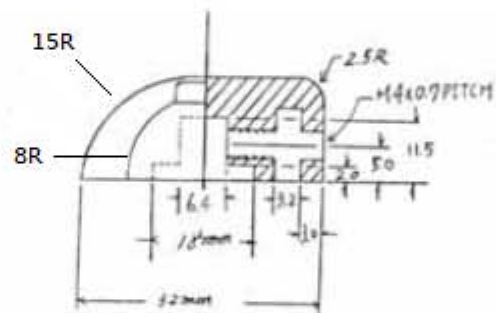

RS P/N	Colour	Line
467-2378	Red	white
467-2413	Blue	white
223-742	Black	white
467-2384	White	white
467-2407	Bone	white

467-2378

467-2413

223-742

467-2407

Material: Plastic
Tolerance: +/- 0.20
Unit: mm