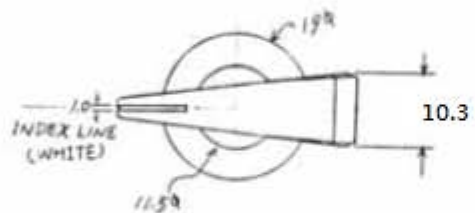

RS P/N	Colour	Line
467-2378	Red	white
467-2413	Blue	white
223-742	Black	white
467-2384	White	white
467-2407	Bone	white

467-2378

467-2413

223-742

467-2407

Material: Plastic
Tolerance: +/- 0.20
Unit: mm