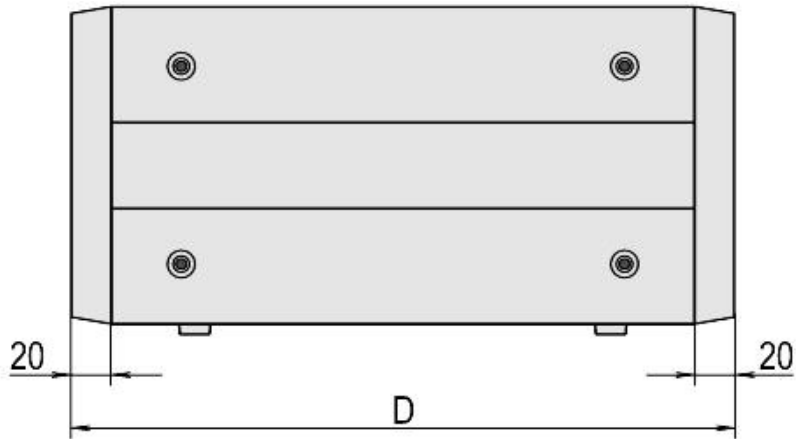

Schroff Compac Pro case dimensions

RS stk no	Schroff part	Height	Width	W (mm)	w (mm)	H (mm)	h (mm)	D (mm)
7212792	14575023	2 U	42 HP	257	219	102.6	84.4	271
7212796	14575123	3 U	42 HP	257	219	147.1	129.3	271
7212806	14575143	3 U	63 HP	364	326	147.1	129.3	271
7212809	14575171	3 U	84 HP	471	432	147.1	129.3	511
7212803	14575243	4 U	63 HP	364	326	191.6	173.8	271
7212812	14575245	4 U	63 HP	364	326	191.6	173.8	331
7212815	14575247	4 U	63 HP	364	326	191.6	173.8	391
7212819	14575271	4 U	84 HP	471	432	191.6	173.8	511