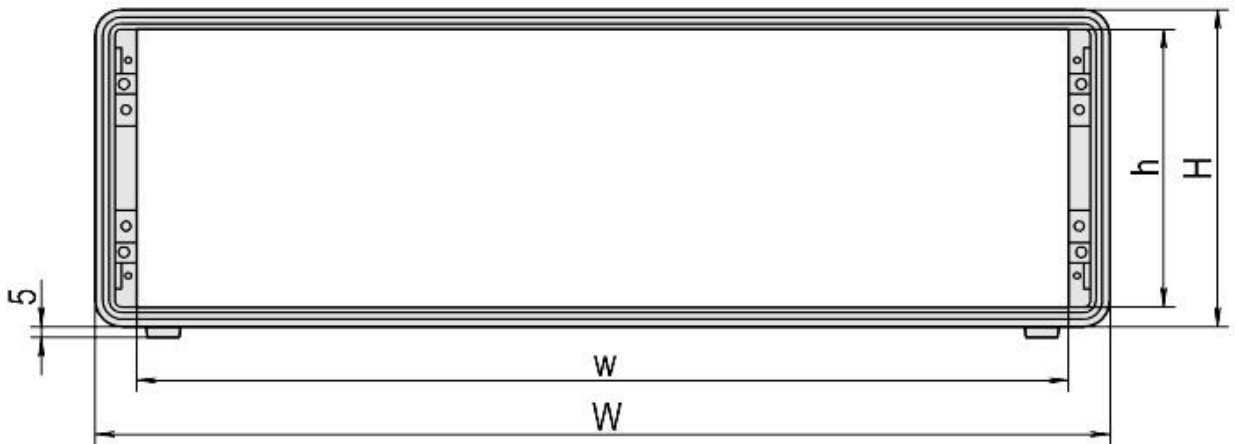

Schroff Compac Pro case dimensions

RS stk no	Schroff part	Height	Width	W (mm)	w (mm)	H (mm)	h (mm)	D (mm)
7212792	14575023	2 U	42 HP	257	219	102.6	84.4	271
7212796	14575123	3 U	42 HP	257	219	147.1	129.3	271
7212806	14575143	3 U	63 HP	364	326	147.1	129.3	271
7212809	14575171	3 U	84 HP	471	432	147.1	129.3	511
7212803	14575243	4 U	63 HP	364	326	191.6	173.8	271
7212812	14575245	4 U	63 HP	364	326	191.6	173.8	331
7212815	14575247	4 U	63 HP	364	326	191.6	173.8	391
7212819	14575271	4 U	84 HP	471	432	191.6	173.8	511