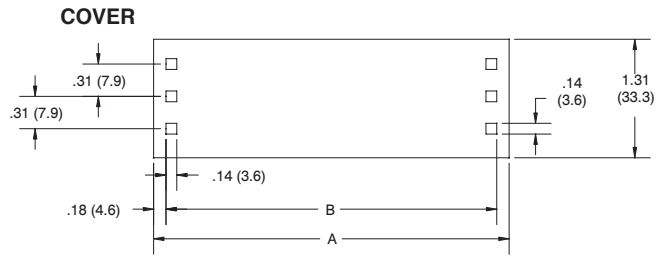

Number of Terminals	Series 1		Series 2		Series 3	
	A	B	A	B	A	B
1	0.91	0.55	1.01	0.65	1.16	0.80
2	1.29	0.93	1.44	1.08	1.73	1.37
3	1.66	1.30	1.88	1.52	2.29	1.93
4	2.04	1.68	2.32	1.96	2.85	2.49
5	2.41	2.05	2.76	2.40	3.42	3.06
6	2.79	2.43	3.19	2.83	3.98	3.62
7	3.16	2.80	3.63	3.27	4.54	4.18
8	3.56	3.20	4.07	3.71	5.10	4.74
9	3.91	3.55	4.50	4.14	5.67	5.31
10	4.29	3.93	4.94	4.58	6.23	5.87
11	4.66	4.30	5.38	5.02	6.79	6.43
12	5.04	4.68	5.81	5.45	7.36	7.00
13	5.41	5.05	6.25	5.89	7.92	7.56
14	5.79	5.43	6.69	6.33	8.48	8.12
15	6.16	5.80	7.13	6.77	9.05	8.69
16	6.54	6.18	7.56	7.20	9.61	9.25
17	6.91	6.55	8.00	7.64	10.17	9.81
18	7.29	6.93	8.44	8.08	10.73	10.37
19	7.66	7.30	8.87	8.51	11.30	10.94
20	8.04	7.68	9.31	8.95	11.86	11.50
21	8.41	8.05	9.75	9.39	12.42	12.06
22	8.79	8.43	10.18	9.82	12.99	12.63
23	9.16	8.80	10.62	10.26	13.55	13.19
24	9.54	9.18	11.06	10.70	14.11	13.75
25	9.91	9.55	11.50	11.14	--	--
26	10.29	9.93	11.93	11.57	--	--
27	10.66	10.30	12.37	12.01	--	--
28	11.04	10.68	12.81	12.45	--	--
29	11.41	11.05	13.24	12.88	--	--
30	11.79	11.43	13.68	13.32	--	--
31	12.16	11.80	--	--	--	--
32	12.54	12.18	--	--	--	--
33	12.91	12.55	--	--	--	--
34	13.29	12.93	--	--	--	--
35	13.66	13.30	--	--	--	--
36	14.04	13.68	--	--	--	--

NYLON SPRING CLIP

Print Styles

01A	1 2 3 4 5 6 7	01C	1 2 3 4 5 6 7
01B	7 6 5 4 3 2 1	01D	7 6 5 4 3 2 1
07A	7 6 5 4 3 2 1 1 2 3 4 5 6 7	07C	1 2 3 4 5 6 7 1 2 3 4 5 6 7
07B	1 2 3 4 5 6 7 7 6 5 4 3 2 1	07D	7 6 5 4 3 2 1 7 6 5 4 3 2 1

Ordering Codes

COVER	SERIES	NO. OF TERMINALS	PRINT STYLE
CW	2	05*	01A
CB (Black) CW (White) CC (Clear)	1/2/3 or 621		
MARKING STRIP	SERIES	NO. OF TERMINALS	PRINT STYLE
SW	2	05*	01A
SW (White)	1/2/3 or 621		Print styles 07A/B/C/D not available