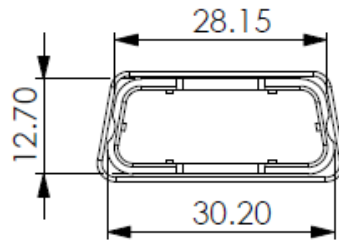

### Dimensions(mm)

Material : PP+Carbon black