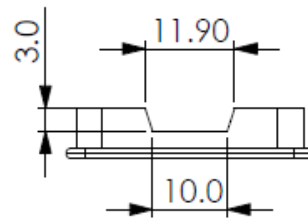

### Dimensions(mm)

Material : PP+Carbon black