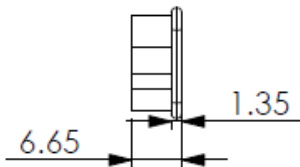

### Dimensions(mm)

Material : PP+Carbon black