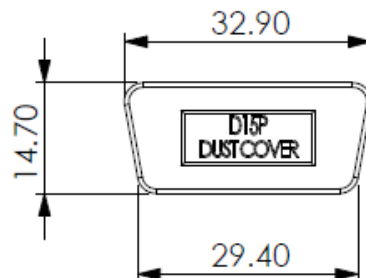

### Dimensions(mm)

Material : PP+Carbon black