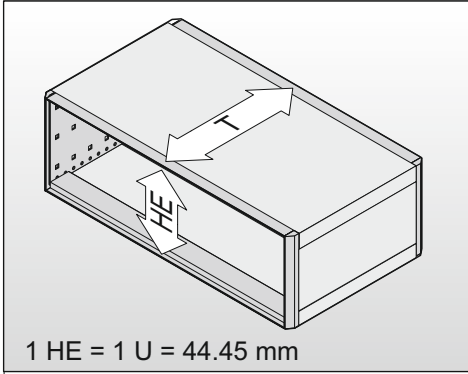

- Torx 20
  M4 x 10
  9 (8x)
- Torx 20
  M4 x 14
  10 (8x)
- Torx 20
  M4 x 8
  17 (8x)

ratiopac PRO

ratiopac PRO-air

068-01-516