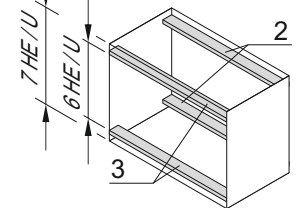

* Pos. 4, 5, 6, im Lieferumfang nicht enthalten
* Item 4, 5, 6, is not supplied
* Rep. 4, 5, 6, non compris dans la livraison