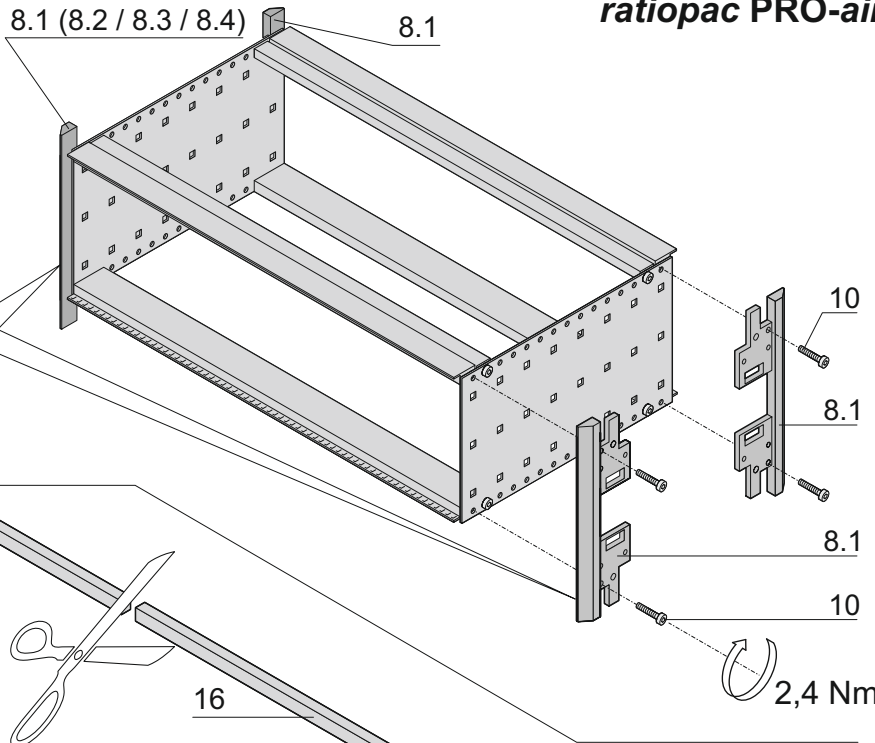

ratiopac PRO

B2

ratiopac PRO-air

Pos./Item./Rep.	TE/HP/F	mm
16	42	218
16	63	325
16	84	432

fettfrei / free of grease / sans trace de graisse

* Pos. 17 im Bedarfsfall
 * Item 17 if required
 * Rep. 17 si nécessaire