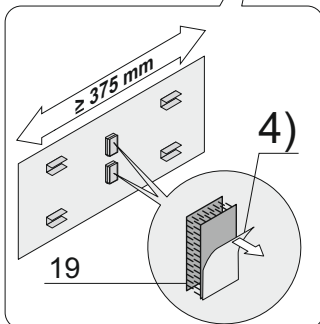

ratiopac PRO

B2

ratiopac PRO-air

Pos./Item./Rep.	TE/HP/F	mm
16	42	218
16	63	325
16	84	432

fettfrei / free of grease / sans trace de graisse

* Pos. 17 im Bedarfsfall
 * Item 17 if required
 * Rep. 17 si nécessaire