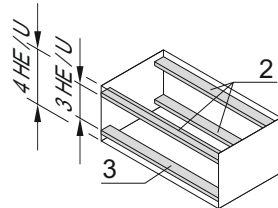

* Pos. 4, 5, 6, im Lieferumfang nicht enthalten
* Item 4, 5, 6, is not supplied
* Rep. 4, 5, 6, non compris dans la livraison