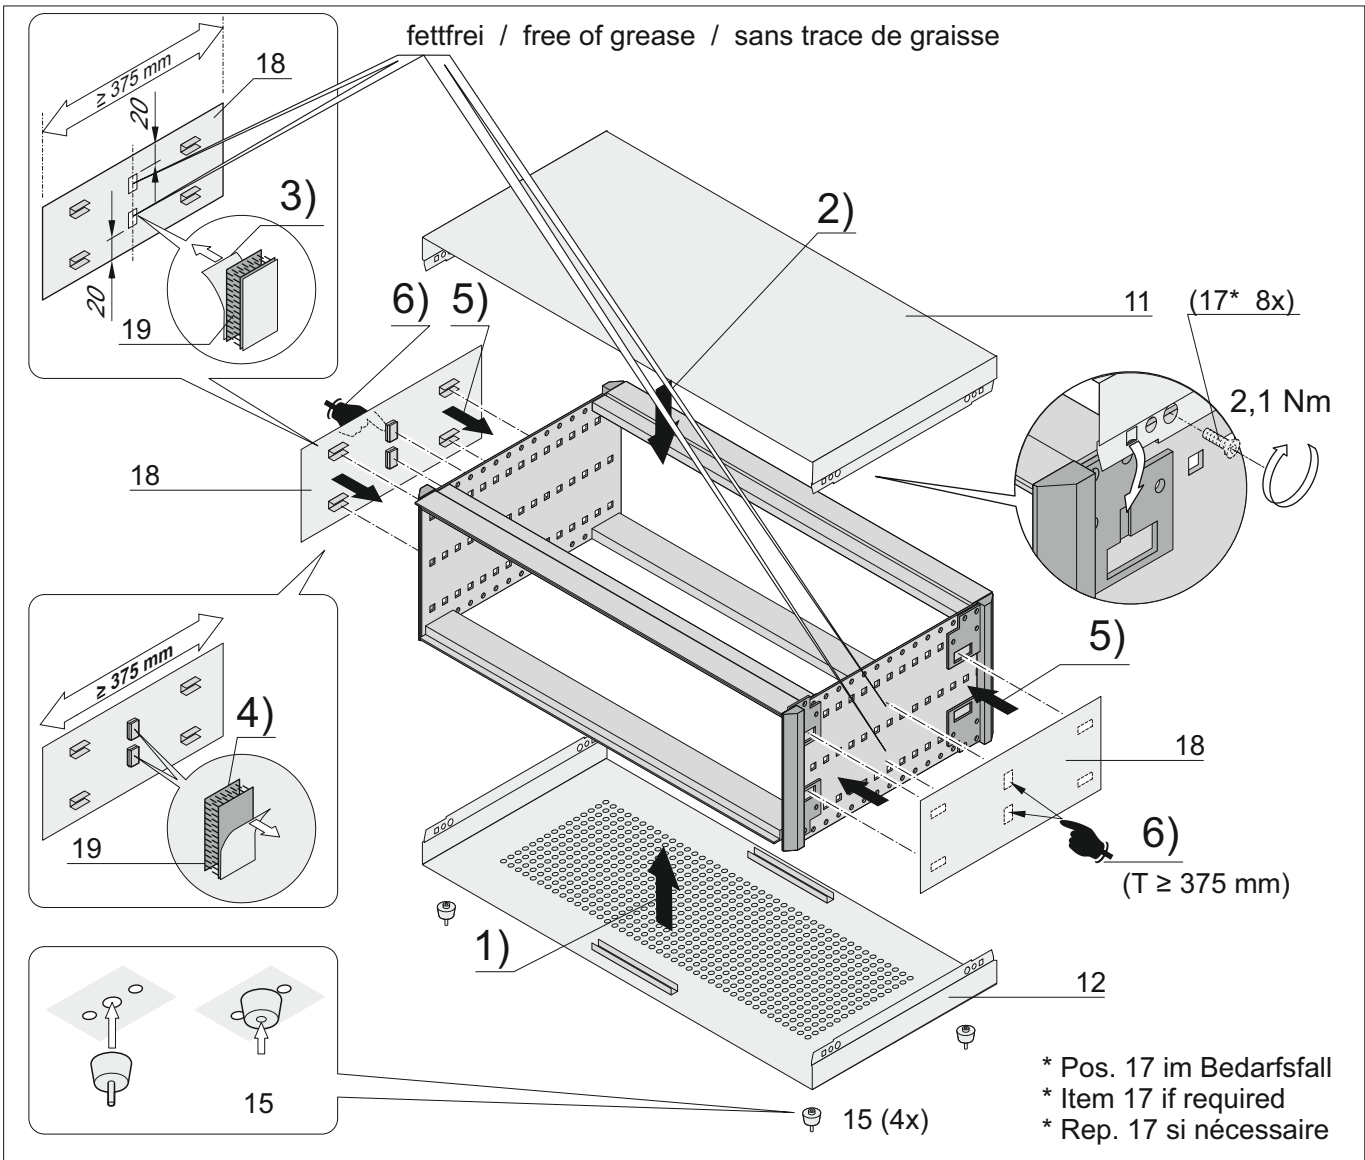

ratiopac PRO

B2

ratiopac PRO-air

Pos./Item./Rep.	TE/HP/F	mm
16	42	218
16	63	325
16	84	432

fettfrei / free of grease / sans trace de graisse

* Pos. 17 im Bedarfsfall
 * Item 17 if required
 * Rep. 17 si nécessaire