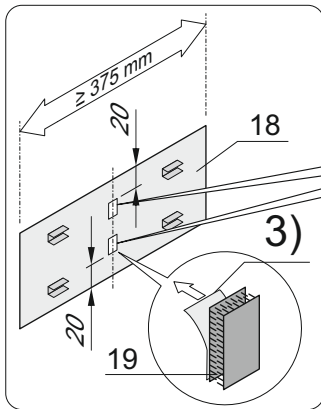

ratiopac PRO

B2

ratiopac PRO-air

Pos./Item./Rep.	TE/HP/F	mm
16	42	218
16	63	325
16	84	432

fettfrei / free of grease / sans trace de graisse

* Pos. 17 im Bedarfsfall
 * Item 17 if required
 * Rep. 17 si nécessaire