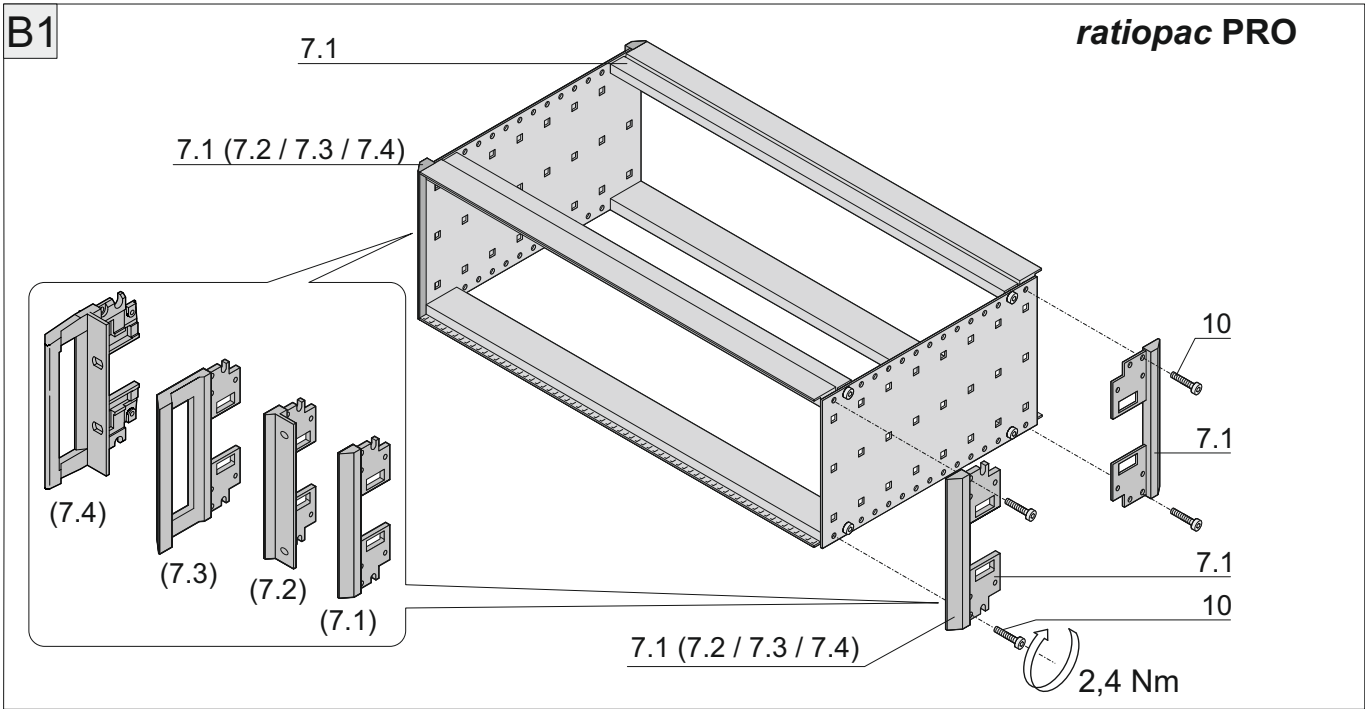

ratiopac PRO

B2

ratiopac PRO-air

Pos./Item./Rep.	TE/HP/F	mm
16	42	218
16	63	325
16	84	432

fettfrei / free of grease / sans trace de graisse

* Pos. 17 im Bedarfsfall
 * Item 17 if required
 * Rep. 17 si nécessaire