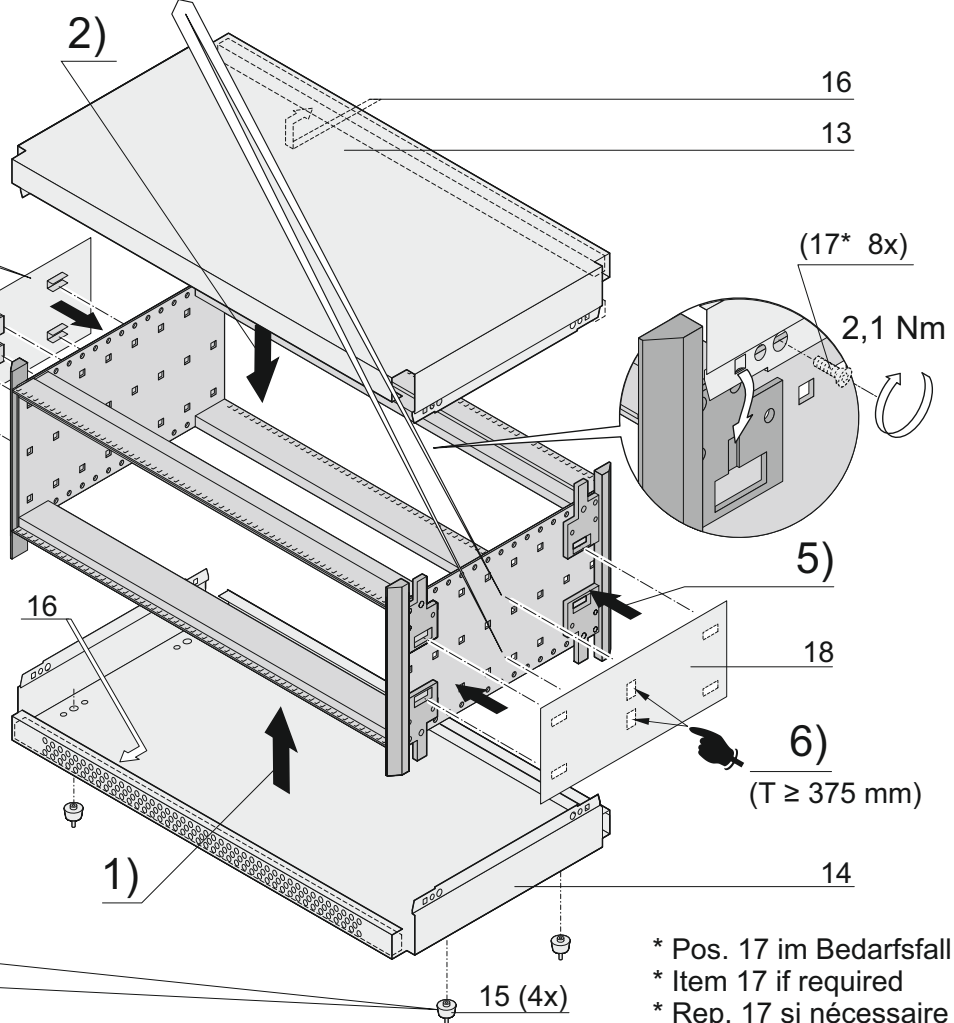

ratiopac PRO

B2

ratiopac PRO-air

Pos./Item./Rep.	TE/HP/F	mm
16	42	218
16	63	325
16	84	432

fettfrei / free of grease / sans trace de graisse

* Pos. 17 im Bedarfsfall
 * Item 17 if required
 * Rep. 17 si nécessaire