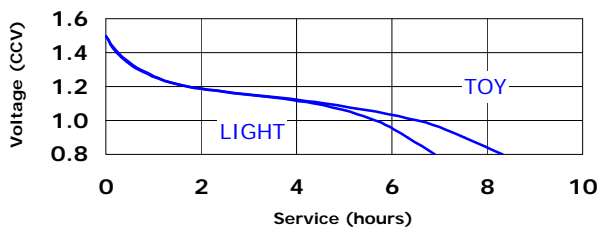

### Industry Standard Tests (21°C)

**REMOTE** 24 ohm 15 sec/min 4 hrs/day      **RADIO** 43 ohm 4 hrs/day

**CD/GAMES** 250 mA 1 hr/day      **TAPE PLAYER** 100 mA 1 hr/day

**PORTABLE LIGHTING** 3.3 ohm LIF      **TOY** 3.9 ohm 1 hr/day