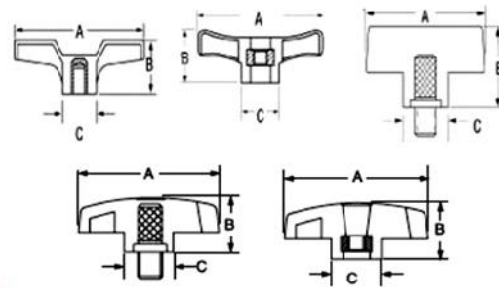

### Series #3085

Over 20 different shapes of bar knobs and T knobs available in both thermoplastic and phenolic materials.

Sizes ranging from 1-1/32" to 3-3/8" in diameter.

Female insert, projecting stud and thru-hole bar knobs options.

[REQUEST CAD DRAWING](#)

[REQUEST A QUOTE](#)

Item #	Diameter A	Height B	Hub C	Material Type	Mounting Diameter	Mounting Type	Thread Length/Depth	Color
3085	1.125	0.75	0.50	Thermoset	1/4-20	Female Insert	0.375	BLACK
3085-A	1.125	0.75	0.50	Thermoset	1/4-20	Projecting Stud	0.56	BLACK
3085-B	1.125	0.75	0.50	Thermoset	1/4-20	Projecting Stud	0.75	BLACK
3085-C	1.125	0.75	0.50	Thermoset	1/4-20	Projecting Stud	1.00	BLACK
3085-D	1.125	0.75	0.50	Thermoset	1/4-20	Projecting Stud	1.25	BLACK
3085-L	1.125	0.75	0.50	Thermoset	1/4-20	Projecting Stud	0.625	BLACK
3085-P	1.125	0.75	0.50	Thermoset	M6x1-6g	Female Insert	0.50	BLACK
3085-R	1.125	0.75	0.50	Thermoset	1/4-20	Projecting Stud	0.50	BLACK
3085-S	1.125	0.75	0.50	Thermoset	1/4-20	Projecting Stud	0.875	BLACK
3085-W	1.125	0.75	0.50	Thermoset	1/4-20	Projecting Stud	0.625	BLACK
3085AD	1.125	0.75	0.50	Thermoset	1/4-20	Projecting Stud	0.50	BLACK
3085AK	1.125	0.75	0.50	Thermoset	1/4-20	Projecting Stud	0.44	BLACK
3085AL	1.125	0.75	0.50	Thermoset	1/4-20	Female Insert	0.375	RED
3085AW	1.125	0.75	0.50	Thermoset	1/4-20	Projecting Stud	0.375	BLACK
3085AX	1.125	0.75	0.50	Thermoset	1/4-20	Projecting Stud	0.75	BLACK

3085BA	1.125	0.75	0.50	Thermoset	1/4-20	Projecting Stud	2	BLACK
3085BC	1.125	0.75	0.50	Thermoset	1/4-20	Projecting Stud	0.56	BLACK
3085BD	1.125	0.75	0.50	Thermoset	1/4-20	Projecting Stud	2.50	BLACK
3085BF	1.125	0.75	0.50	Thermoset	1/4-20	Female Insert	0.50	BLACK
3085BG	1.125	0.75	0.50	Thermoset	1/4-20	Projecting Stud	0.75	BLACK