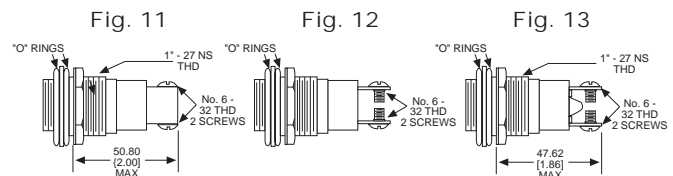

Uses:
S-6
CANDELABRA
SCREW BASE
INCANDESCENT
LAMP

CAP PART NO.	COLOR	FIG	CAP PART NO.	COLOR	FIG
103-0531-403	RED	14	103-1233-403	AMBER	15
103-0532-403	GREEN	14	103-1235-403	WHITE	15
103-0533-403	AMBER	14	103-1237-403	CLEAR	15
103-0535-403	WHITE	14	103-1331-403	RED	16
103-0537-403	CLEAR	14	103-1332-403	GREEN	16
103-1231-403	RED	15	103-1333-403	AMBER	16
103-1232-403	GREEN	15	103-1335-403	WHITE	16
			103-1337-403	CLEAR	16