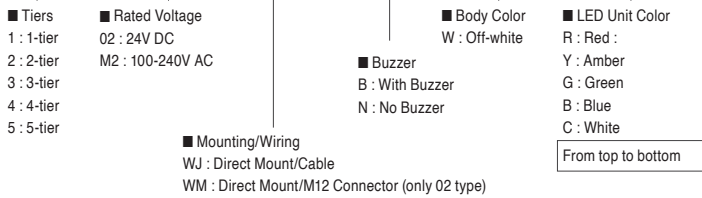

How to Order

LR10 - 3 0 2 W J N W - RYG