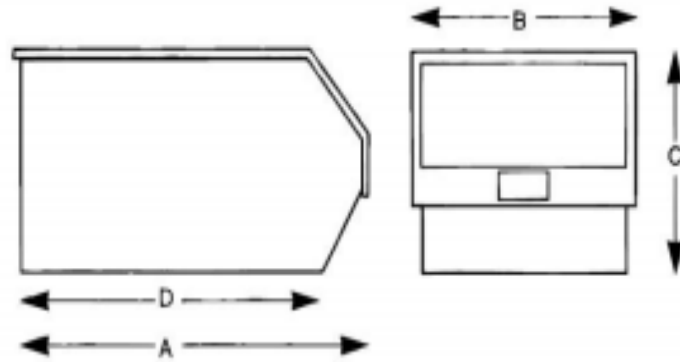

### Mechanical Specifications

<b>Volume</b>	1.27 litres
<b>Maximum Container Stack Height</b>	5mm
<b>Maximum Stack Load Capacity</b>	12kg
<b>Weight</b>	8kg

External dimensions	
<b>Dimension</b>	167mm x 101mm x 76mm
<b>Depth</b>	167mm
<b>Width</b>	101mm
<b>Height</b>	76mm
<b>Base Length</b>	143mm

Internal dimensions	
Dimension	154mm x 88mm x 63mm
Depth	154mm
Width	88mm
Height	63mm
Base Length	131mm

## Approvals

Compliance/Certifications	BS IEC 61340-5-1:2007
---------------------------	-----------------------

All Dimensions in mm	SIZE 1	SIZE 2	SIZE 3	SIZE 4	SIZE 5	SIZE 6	SIZE 7
(A) Overall Length	90	167	240	350	350	376	510
(B) Overall Width	100	101	150	205	205	419	315
(C) Overall Height	50	76	130	130	181	180	200
(D) Overall Base Length	64	143	200	300	300	310	450
(A) Internal Length	80	154	223	330	330	350	470
(B) Internal Width	88	88	128	179	177	378	270
(C) Internal Height	42	63	120	117	167	164	188
(D) Internal Base Length	65	131	188	287	287	295	435
Volumes (Litres)	0.46	1.27	4.6	9.1	12.8	28.3	31.4
Maximum Container Stack Height – (See Details Opposite)	7	5	4	6	4	8	6
Maximum Stack Load Capacity (kg)	12	12	30	36	45	60	42