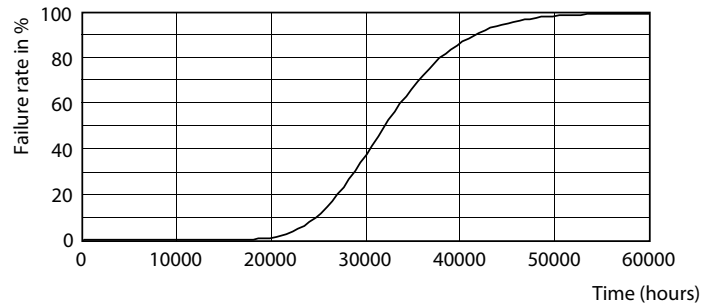

LEDtubes 1200mm T8 120-277 16W 1800lm 4000K

T8

Photometric data

LEDtubes 1200mm T8 120-277 16W 1800lm 5000K

Lifetime

LEDtubes 1200mm T8 120-277 16W 1800lm 4000K

LEDtubes 1200mm T8 120-277 16W 1800lm 4000K

LEDtubes 1200mm T8 120-277 16W 1800lm 4000K