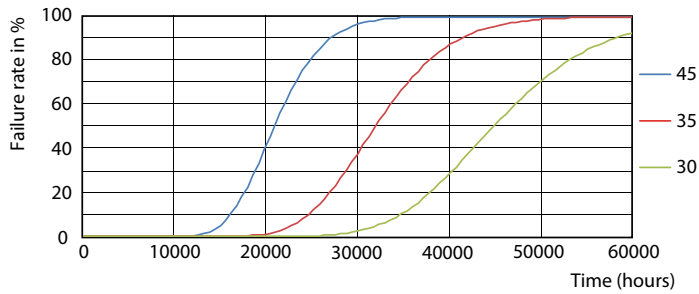

LEDtubes 1200mm T8 120-277 16W 1800lm 4000K

T8

Photometric data

LEDtubes 1200mm T8 120-277 16W 1800lm 5000K

Lifetime

LEDtubes 1200mm T8 120-277 16W 1800lm 4000K

LEDtubes 1200mm T8 120-277 16W 1800lm 4000K

LEDtubes 1200mm T8 120-277 16W 1800lm 4000K