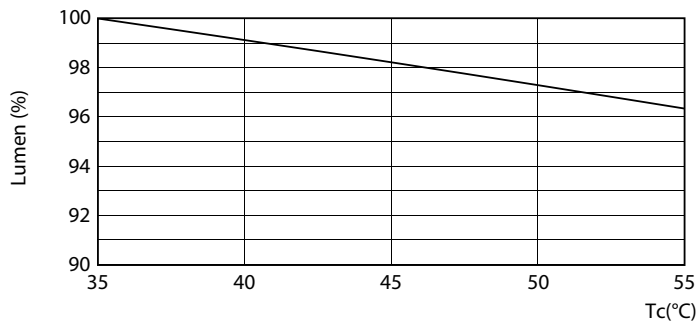

LEDtubes 1200mm T8 120-277 16W 1800lm 4000K

T8

Photometric data

LEDtubes 1200mm T8 120-277 16W 1800lm 5000K

Lifetime

LEDtubes 1200mm T8 120-277 16W 1800lm 4000K

LEDtubes 1200mm T8 120-277 16W 1800lm 4000K

LEDtubes 1200mm T8 120-277 16W 1800lm 4000K