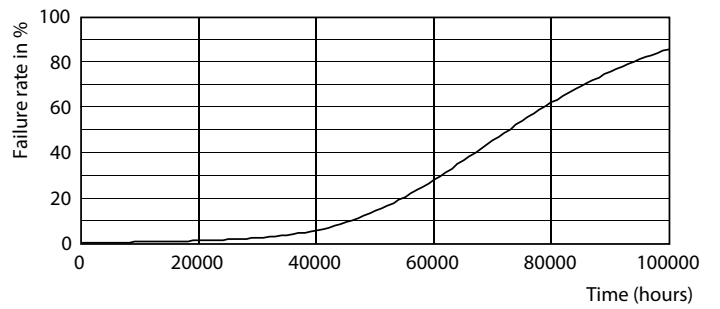

LEDtube MAS 8,9W G13 1600lm 840

Photometric data

LEDtube MAS 8,9W G13 1500lm

Lifetime

LEDtube MAS 8,9W 70K LumenVsTc

Life Expectancy Diagram

LEDtube_70K_LifetimeVsTc-LED

LEDtube_70K_FailureRate-LED