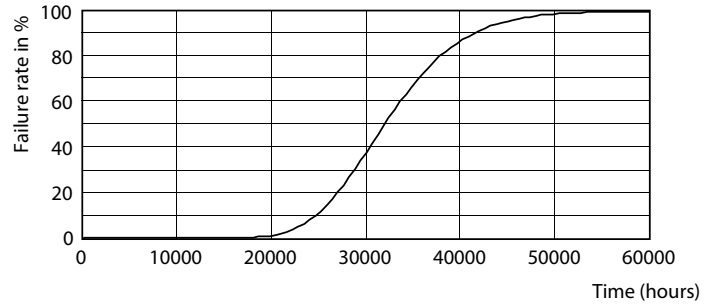

LEDtubes 1200mm T8 120-277 16W 1800lm 4000K