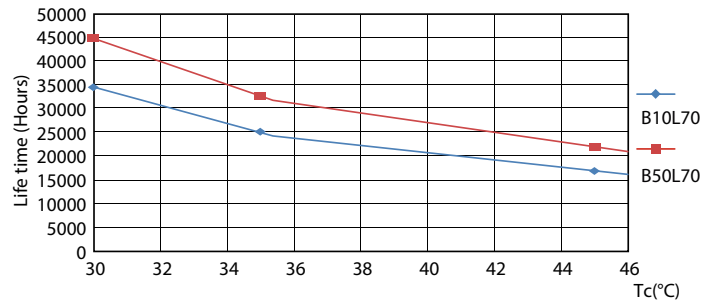

## Lifetime

LEDtubes 1200mm T8 120-277 16W 1800lm 4000K

LEDtubes 1200mm T8 120-277 16W 1800lm 4000K

LEDtubes 1200mm T8 120-277 16W 1800lm 4000K

LEDtubes 1200mm T8 120-277 16W 1800lm 4000K