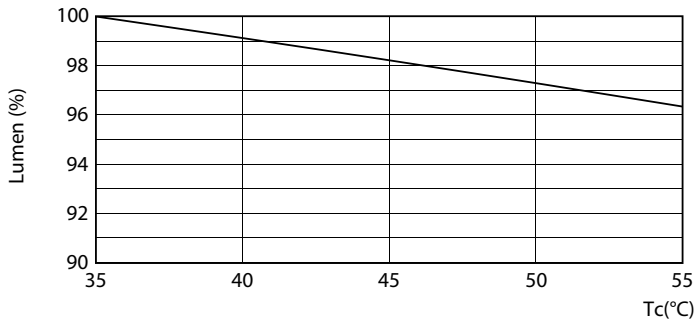

LEDtubes 1200mm T8 120-277 16W 1800lm 4000K

LEDtubes 1200mm T8 120-277 16W 1800lm 4000K